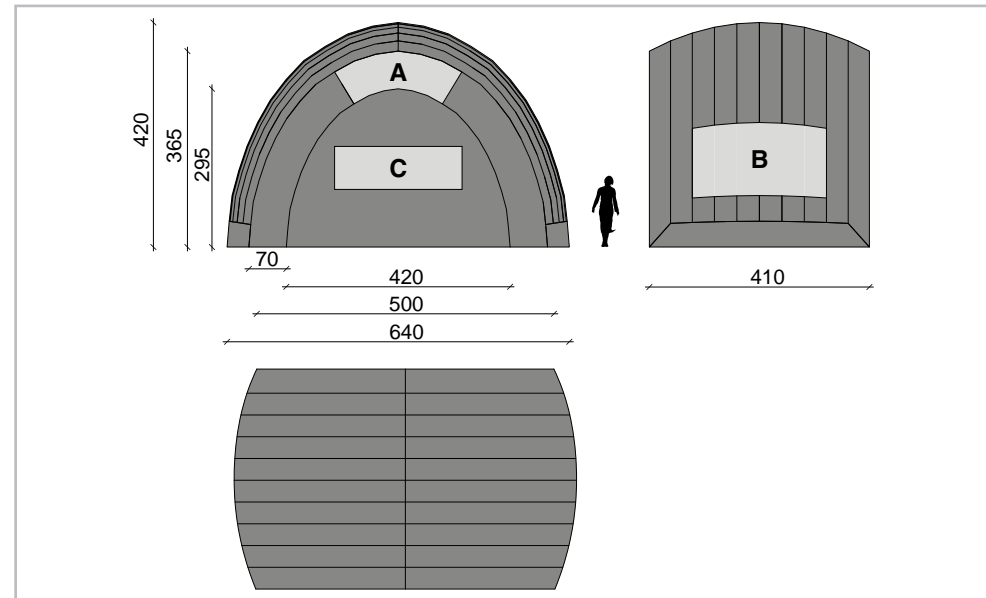

Dettaglio di illuminazione interna perimetrale.