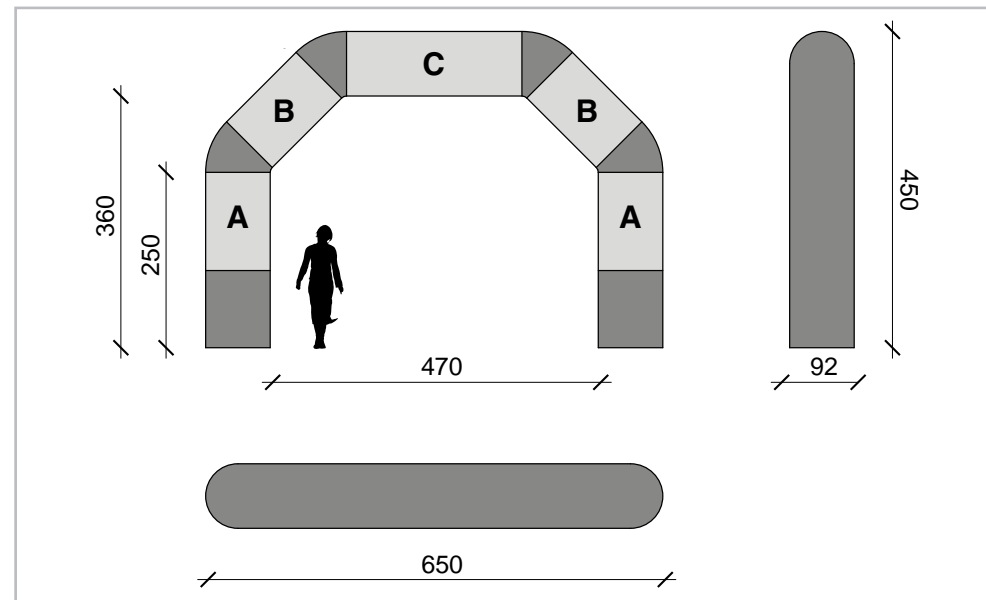

Particolare Grafico personalizzabile tramite appositi velcri.