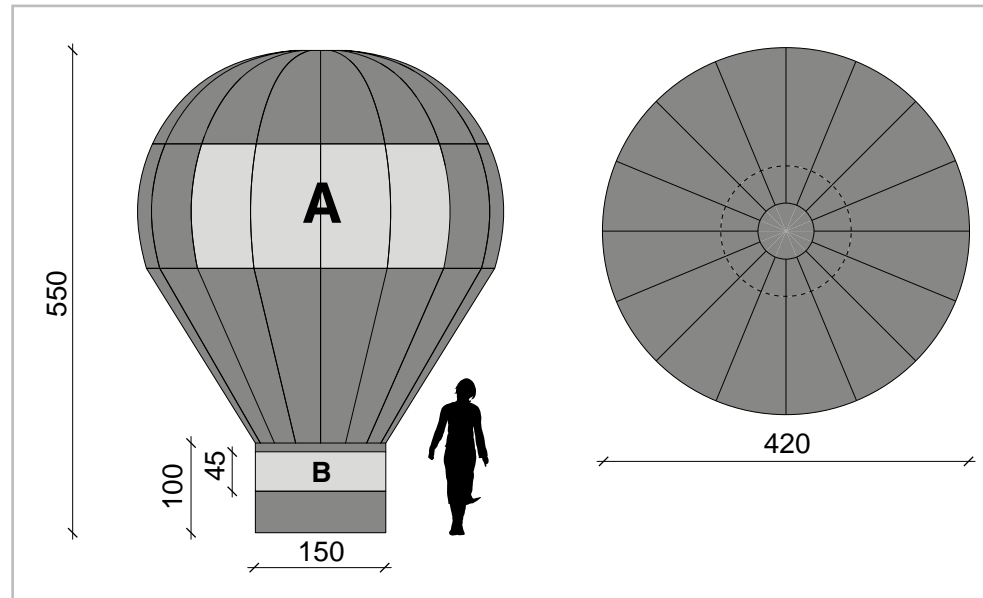

Particolare di posizionamento dei tiranti, che aiutano la stabilità statica del prodotto.