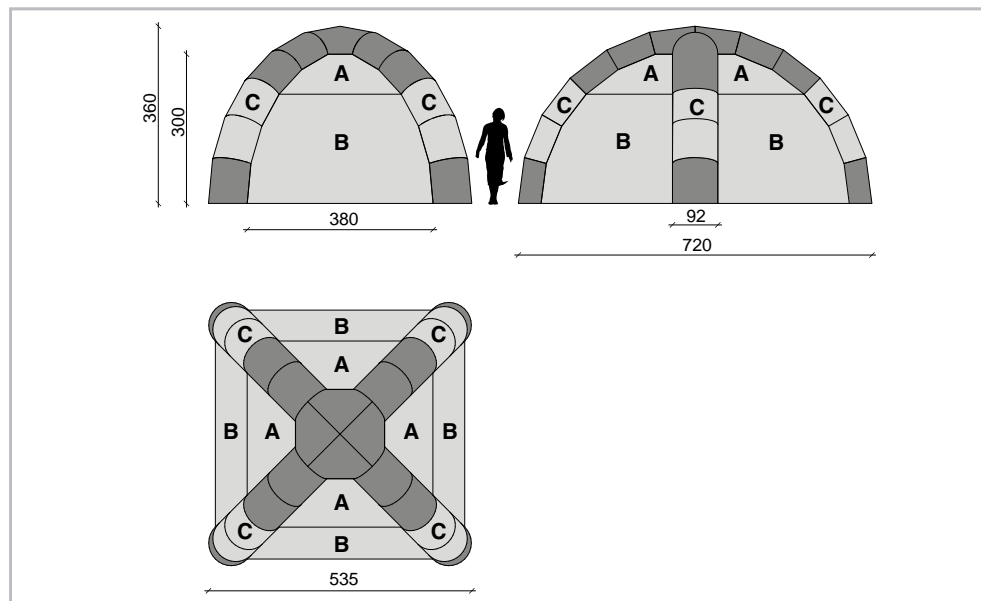

Dettaglio di personalizzazione Grafica delle gambe alla Base dello Stand.