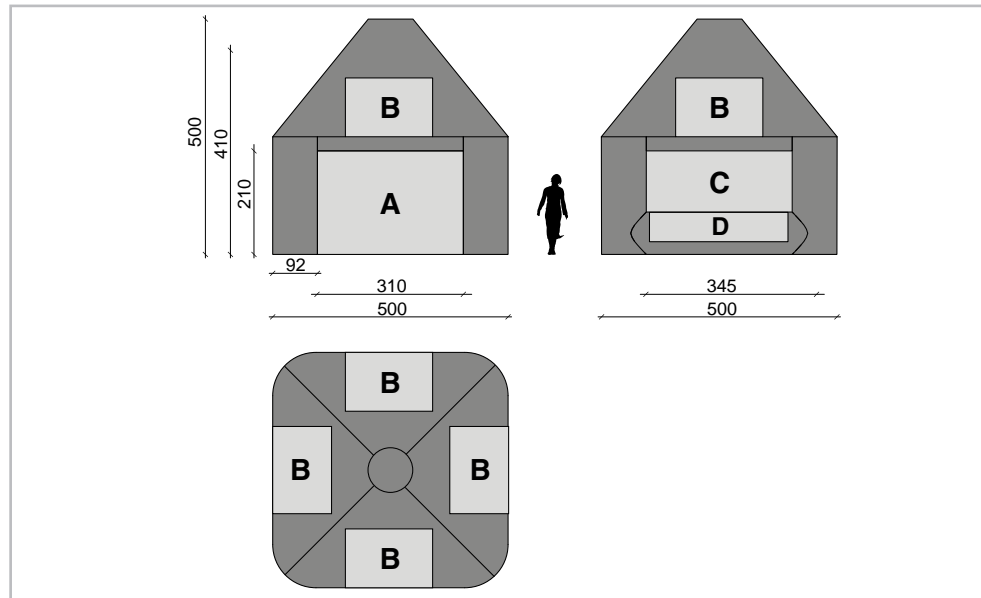

Dettaglio Grafico delle Gambe laterali.