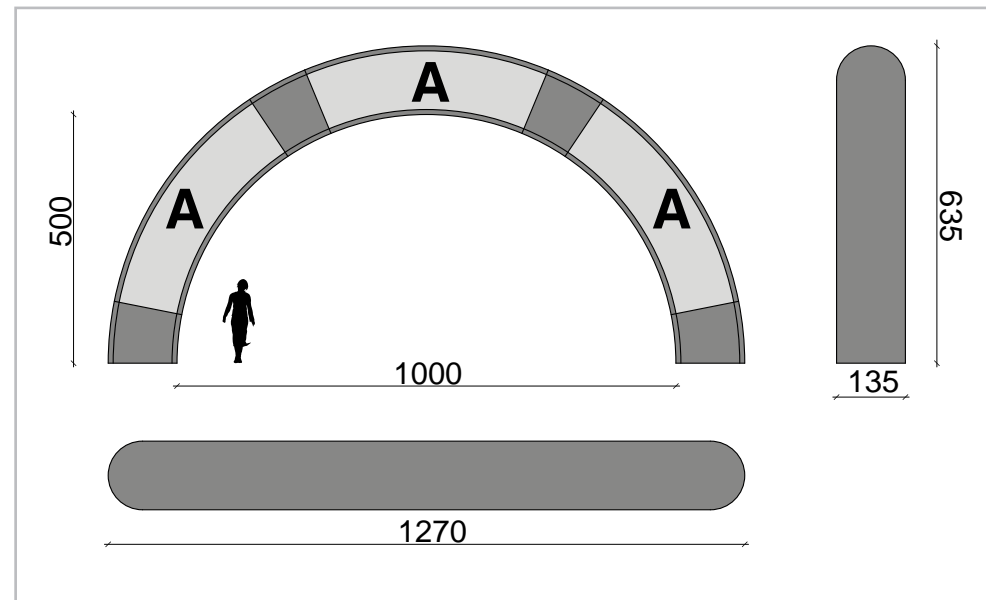

Particolare di posizionamento interno del motore.