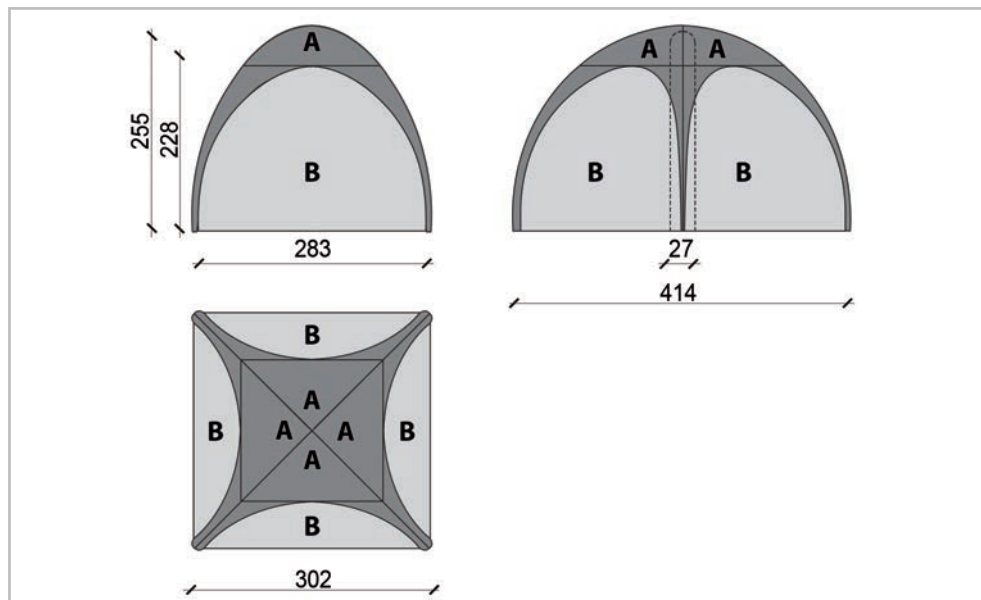

Dettaglio della personalizzazione Grafica delle Tende.