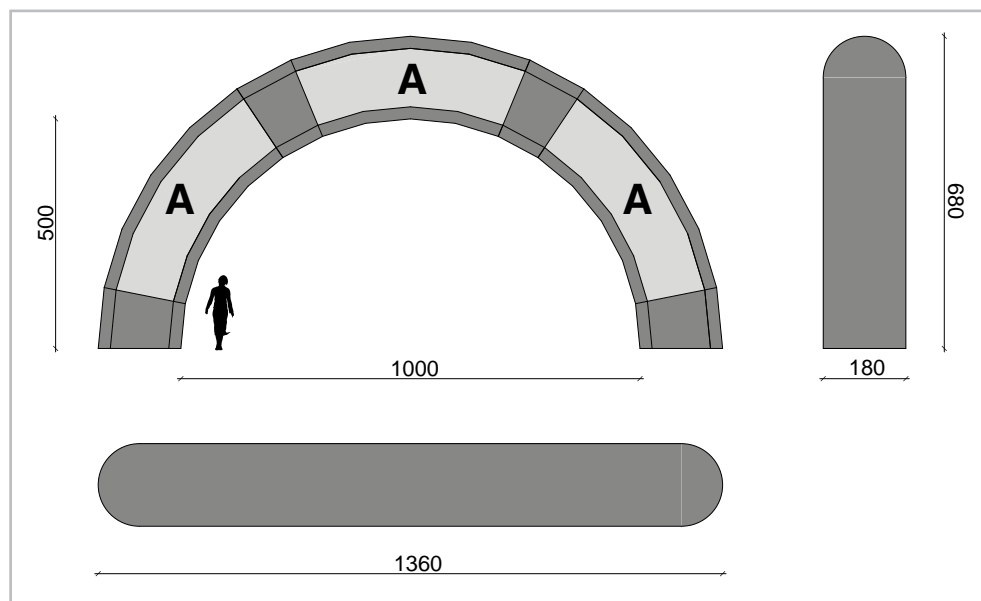

Particolare di posizionamento interno del motore.