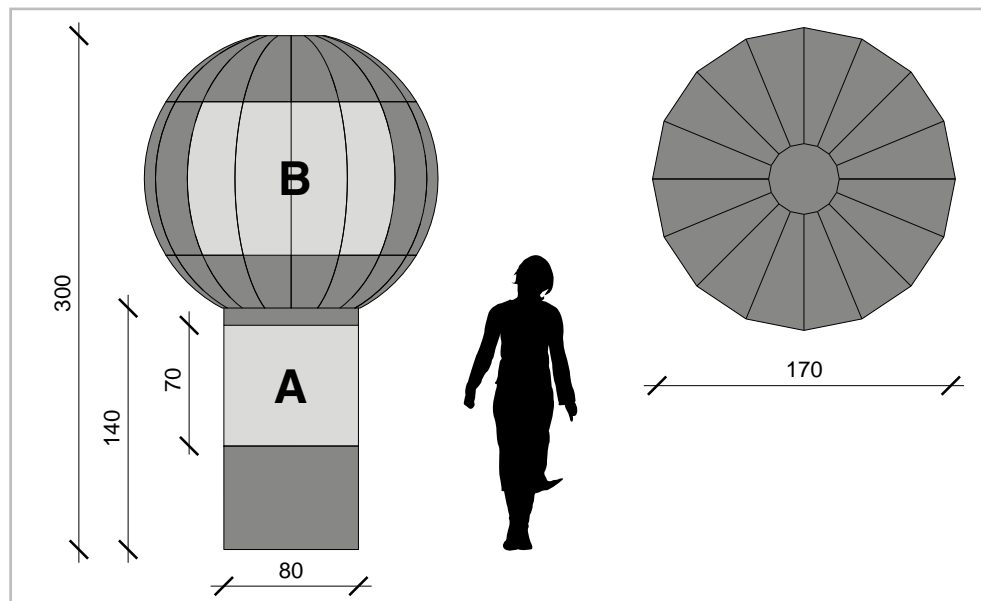

Particolare di posizionamento dei tiranti, che aiutano la stabilità statica del prodotto.