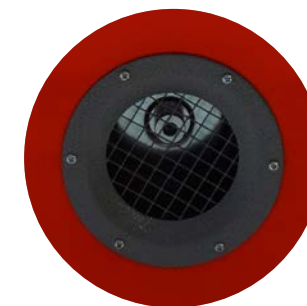

Particolare di posizionamento interno del motore.