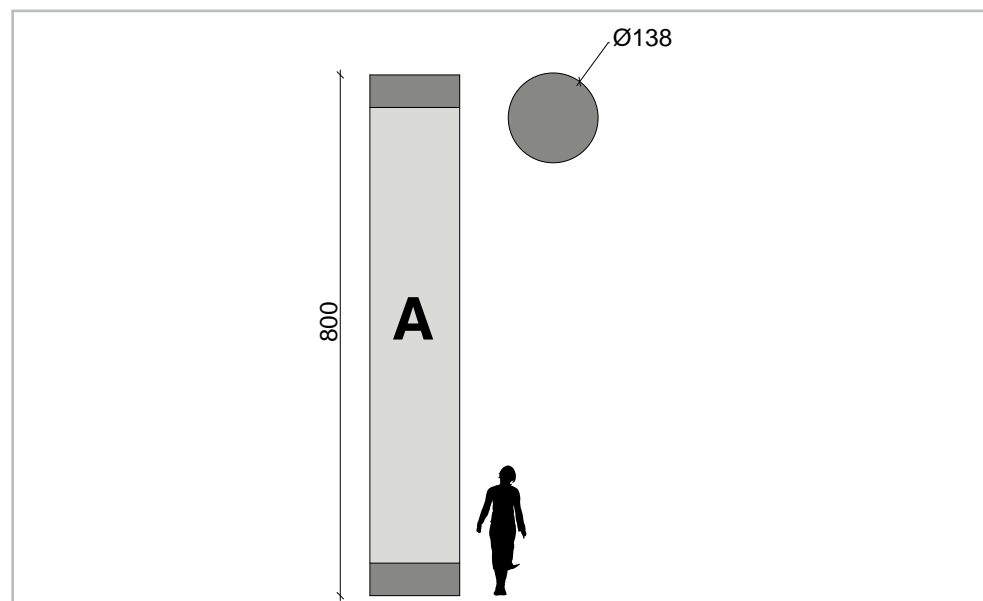

Particolare di posizionamento interno del motore.