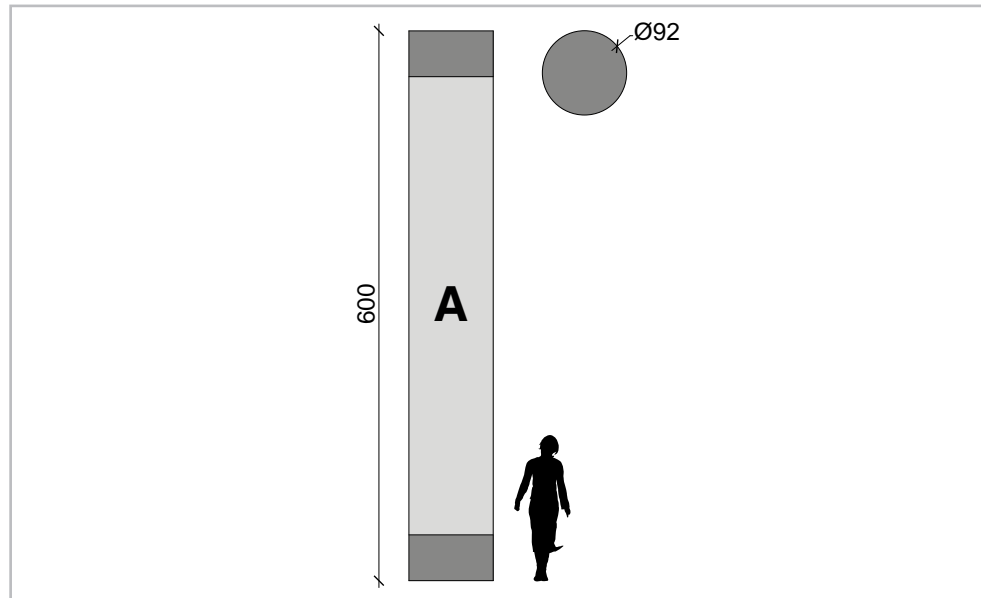

Particolare di posizionamento interno del motore.