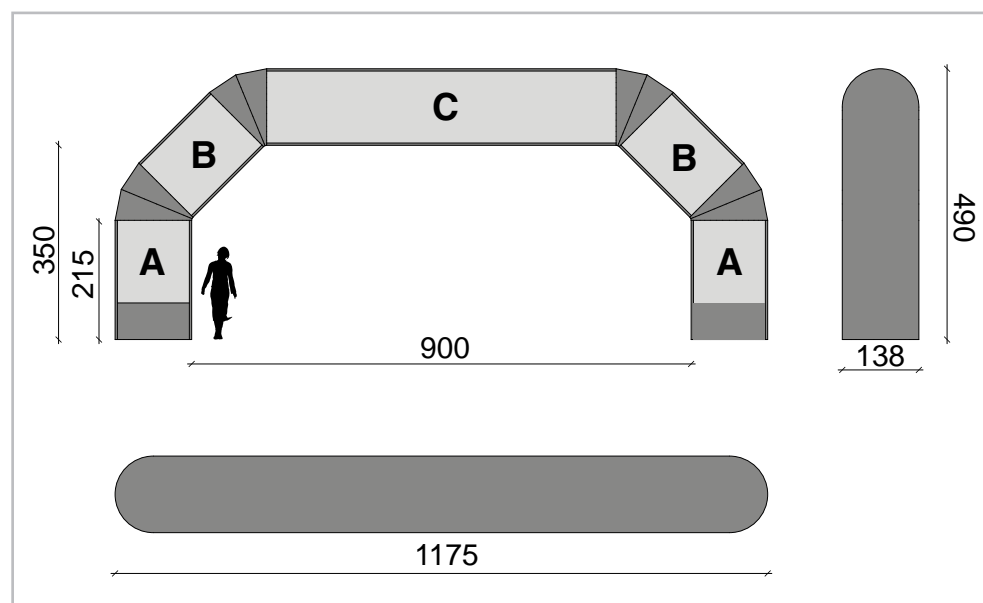

Particolare Grafico stampato sul tessuto, possibilità di intercambiare diverse personalizzazioni grafiche tramite appositi velcri.