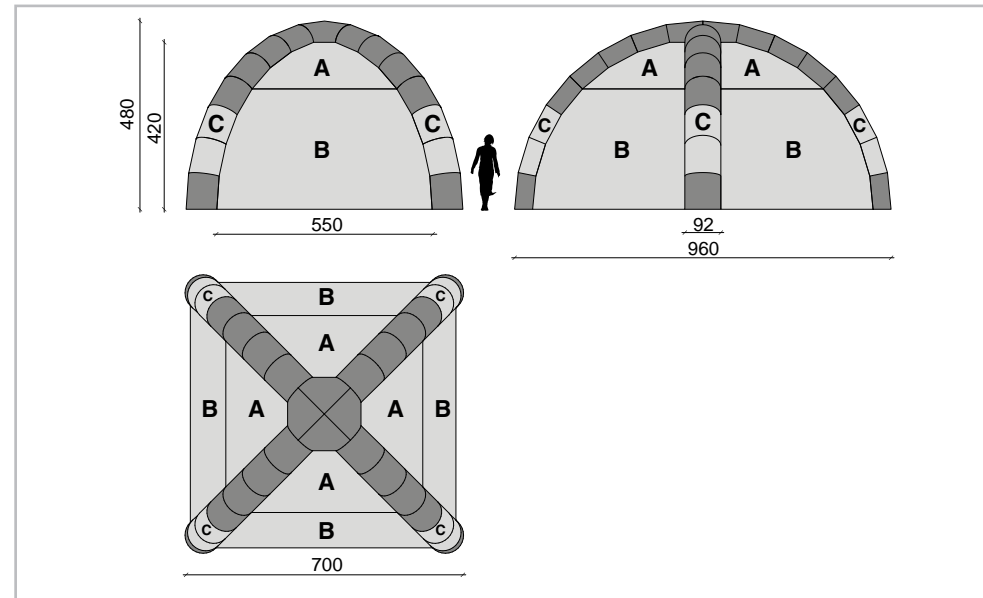

Dettaglio della personalizzazione Grafica tende perimetrali.