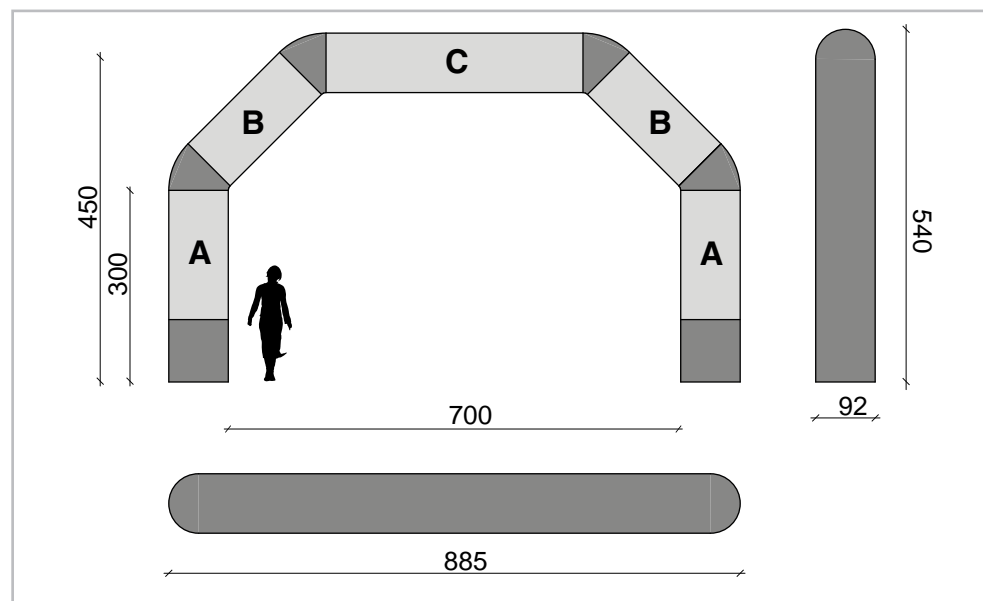

Particolare Grafico stampato sul tessuto, possibilità di intercambiare diverse personalizzazioni grafiche tramite appositi velcri.