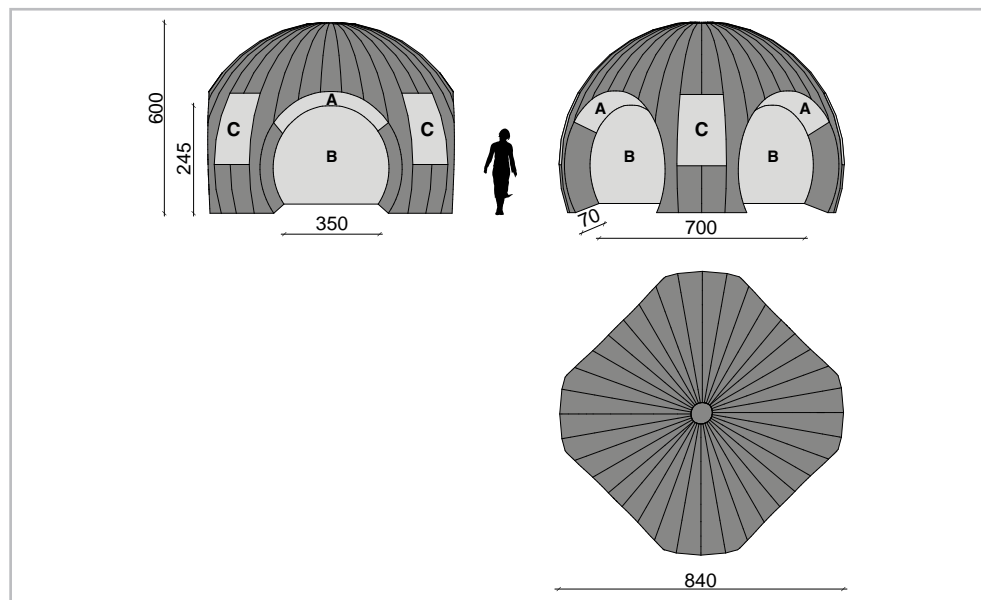

Dettaglio di illuminazione interna delle Gambe con Luce RGB