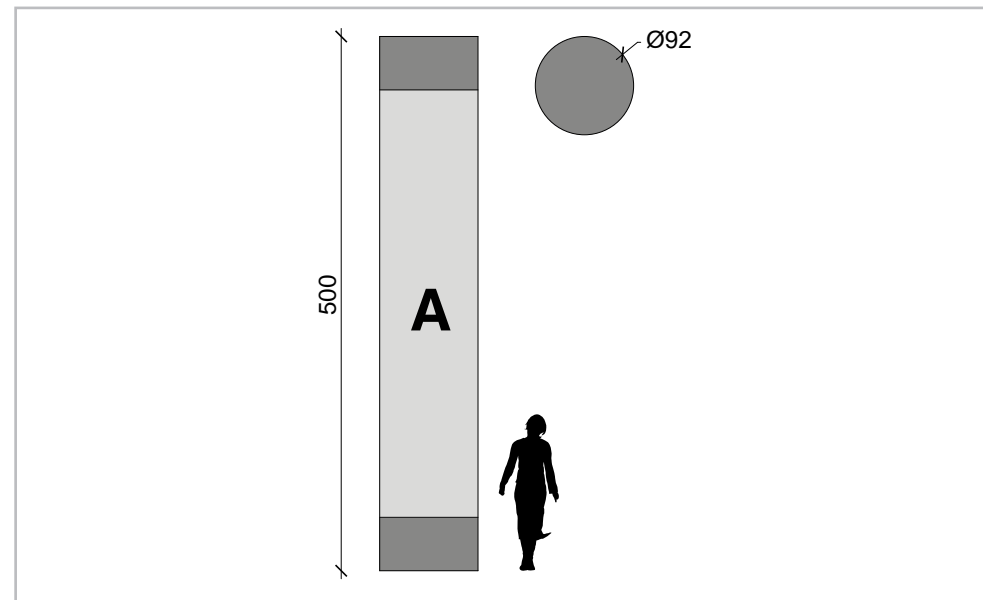

Particolare di posizionamento interno del motore.