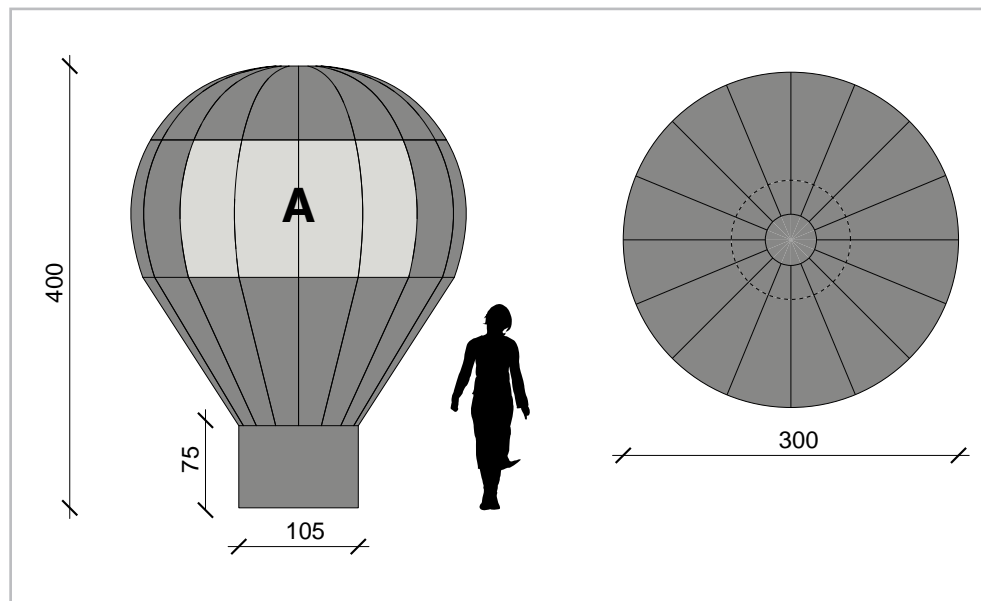

Particolare di posizionamento dei tiranti, che aiutano la stabilità statica del prodotto.