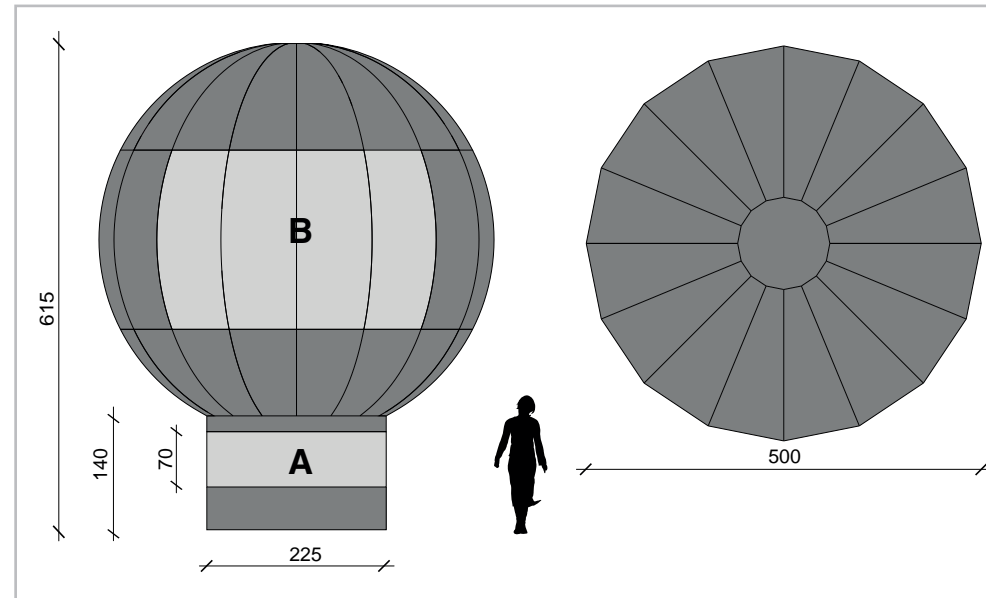

Particolare di posizionamento dei tiranti, che aiutano la stabilità statica del prodotto.