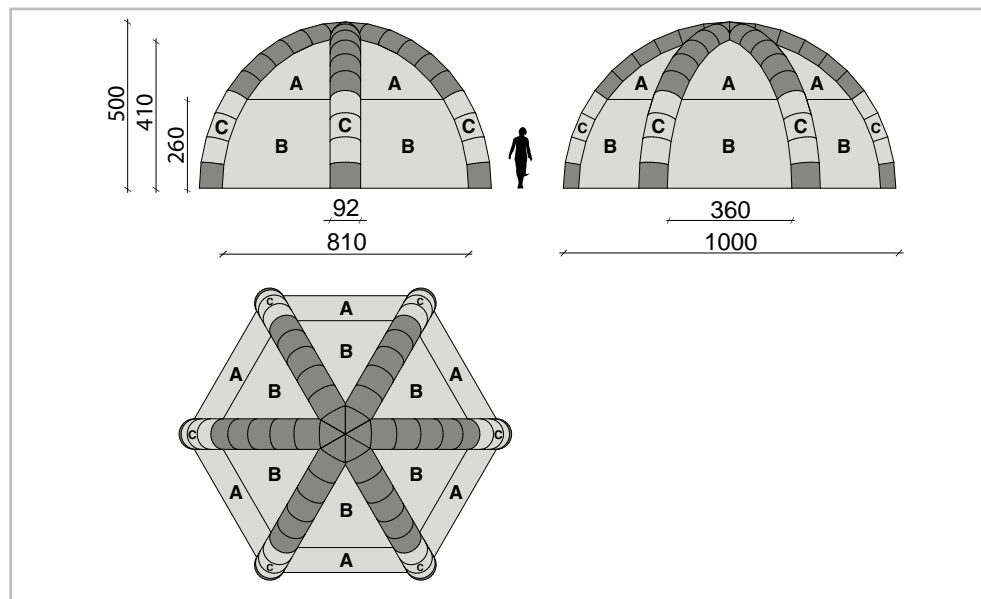

Dettaglio della personalizzazione Grafica tende perimetrali.