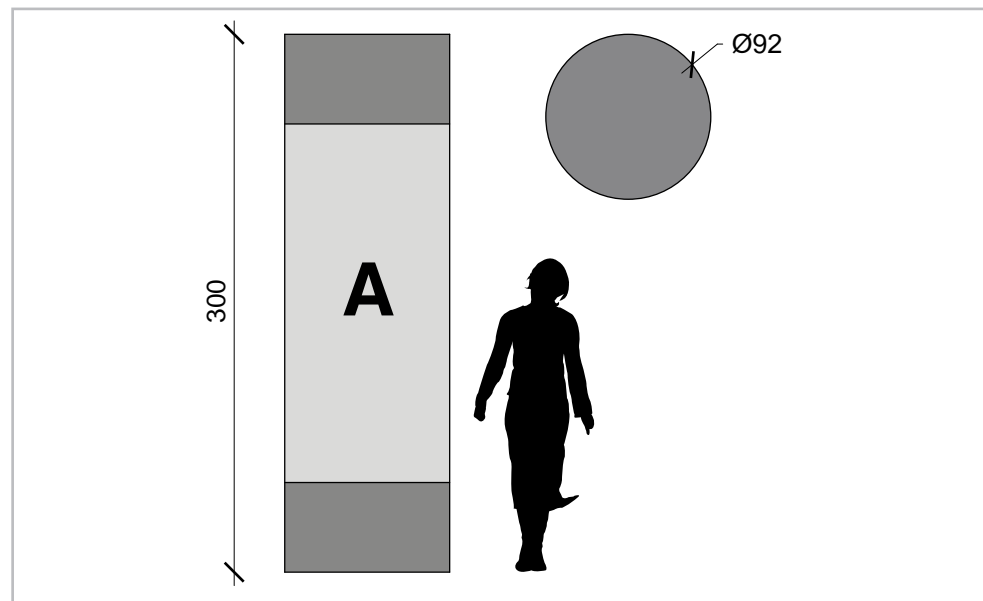

Particolare di posizionamento interno del motore.