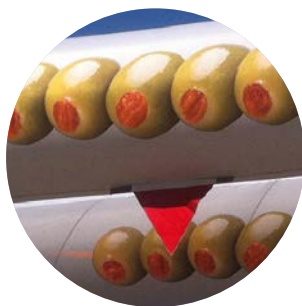

ARCO PORTALE

La forma più semplice per un effetto immediato e di grande valore. il profilo di questo modello di arco permette la massima esposizione di loghi e grafiche.

Disponibile in 10 diverse dimensioni standard dai 2m di passaggio fino ai 10m può altresì essere completamente personalizzato con dimensioni ad hoc.

CARATTERISTICHE TECNICHE

Le Caratteristiche tecniche e le misure Variano in relazione al Modello.

La Gamma dei modelli disponibili fa riferimento alle dimensioni e caratteristiche degli Archi Quadri

Particolare Grafico stampato sul tessuto, possibilità di intercambiare diverse personalizzazioni grafiche tramite appositi velcri.