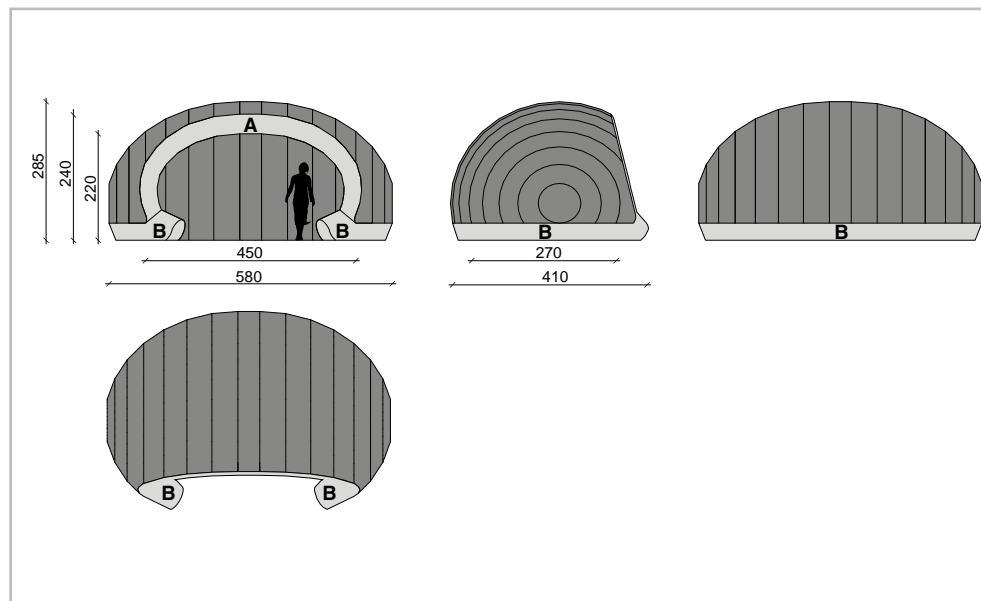

Particolare di posizionamento dei tiranti, che aiutano la stabilità statica del prodotto.