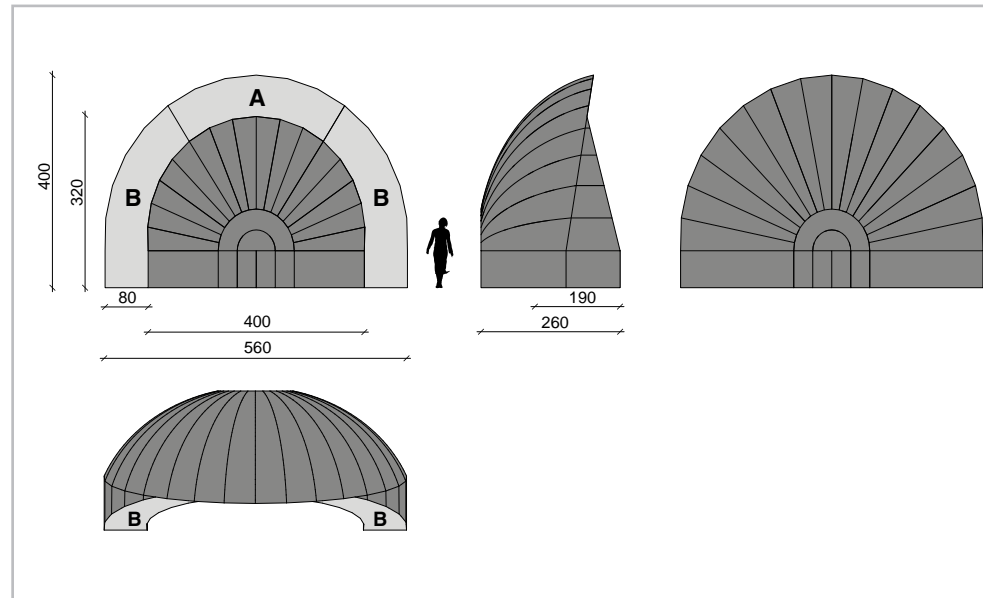

Particolare di posizionamento interno del motore.