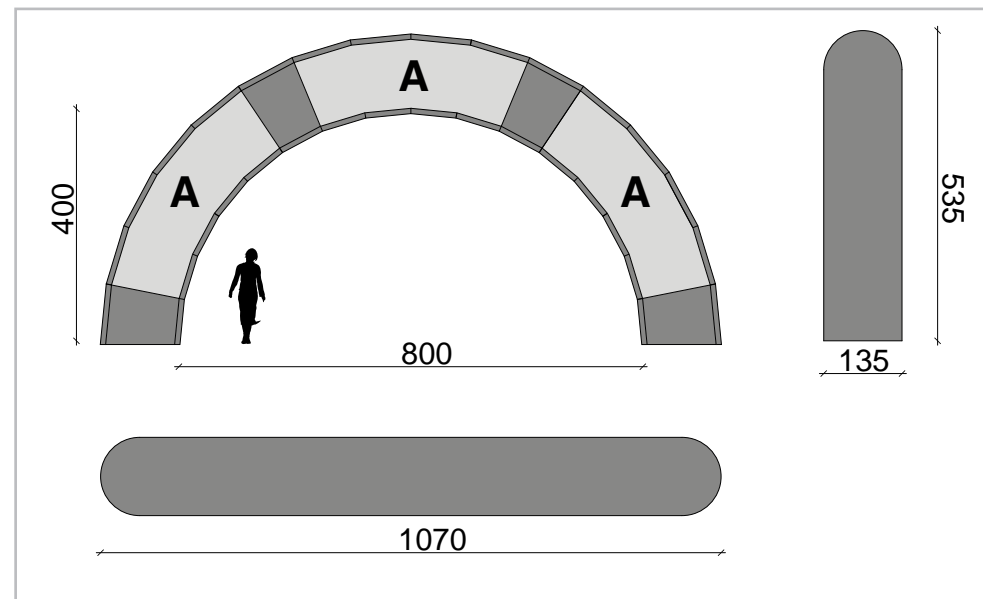

Particolare di posizionamento interno del motore.