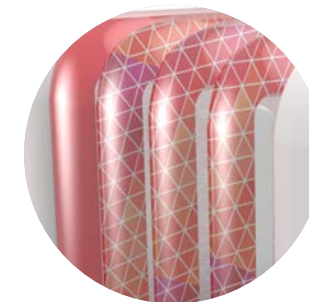

SHELL

La forma semplice e lineare dello stand Shell si adatta ad ogni tipo di situazione, sia come allestimento interno che esterno grazie alle sue dimensioni ridotte è semplice da installare anche insieme ad altre strutture.

La versione trasparente con paratie stampate esalta le forme strutturali del gonfiabile, rendendole protagoniste del design dello stand e creando giochi visivi e di luce accattivanti per rendere ancora più efficace la comunicazione del brand che lo utilizza.

CARATTERISTICHE TECNICHE

PESO

30kg

VOLUME

85 cm x 65 cm x 50 cm

MOTORE

0,18 kw

TEMPO GONFIAGGIO

3 minuti

TEMPO SGONFIAGGIO

4 minuti

PERSONALIZZAZIONE GRAFICA

A: 224 cm x 135 cm

B: 164 cm x 135 cm

C: 224 cm x 46 cm

D: 183 cm x 46 cm

Nasoallinsù S.r.l.

Via Peschiera, 20

Varese (VA) 21100

P.IVA 01837500121

Tel. +39 0332.335522

naso@naso.it

www.naso.it

Possibilità di personalizzazione grafica delle paratie interne del gonfiabile.