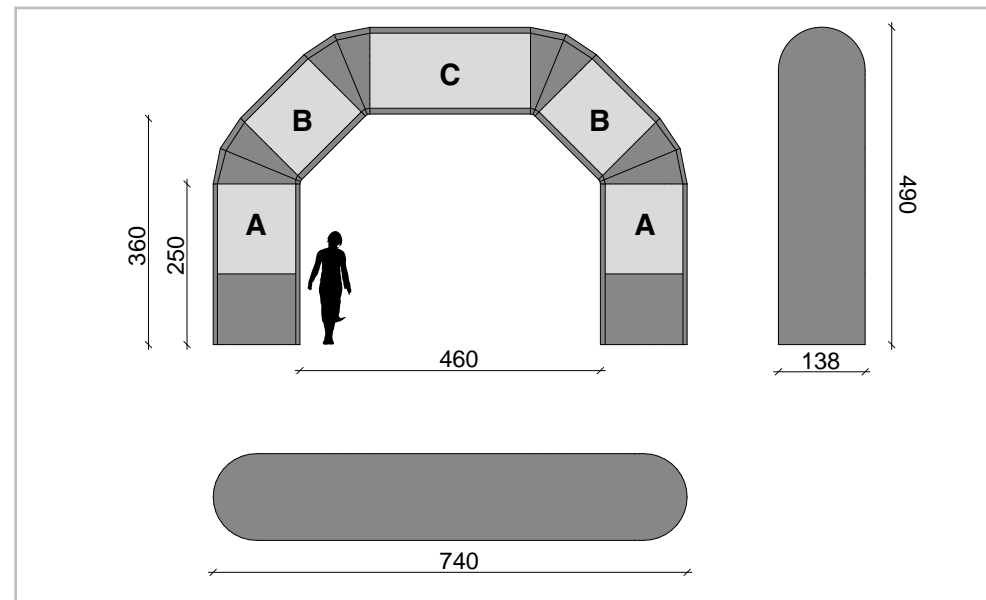

Particolare Grafico stampato sul tessuto, possibilità di intercambiare diverse personalizzazioni grafiche tramite appositi velcri.