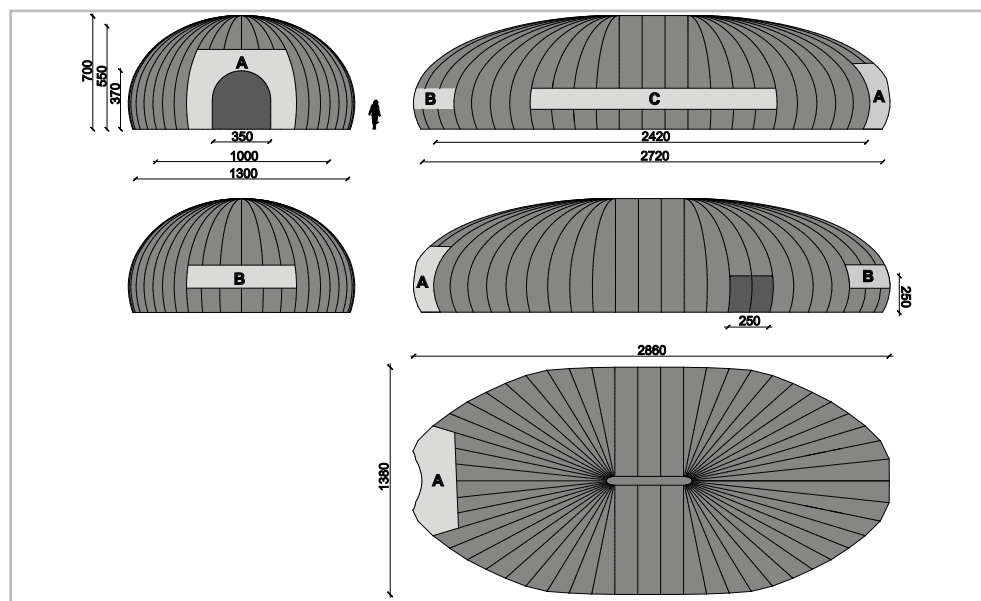

Dettaglio delle paratie a raggiera.