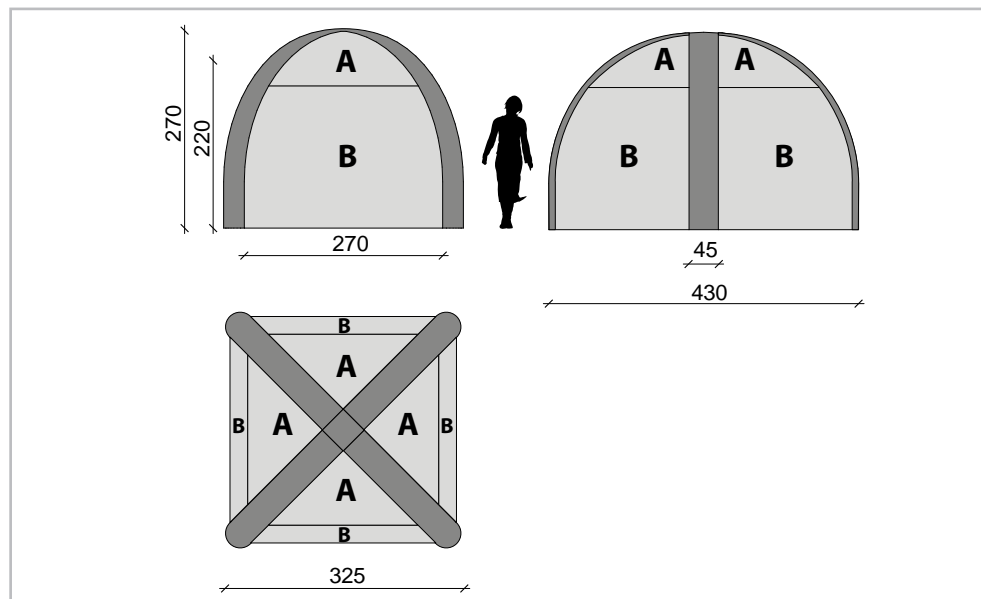

Dettaglio della personalizzazione Grafica tende perimetrali.