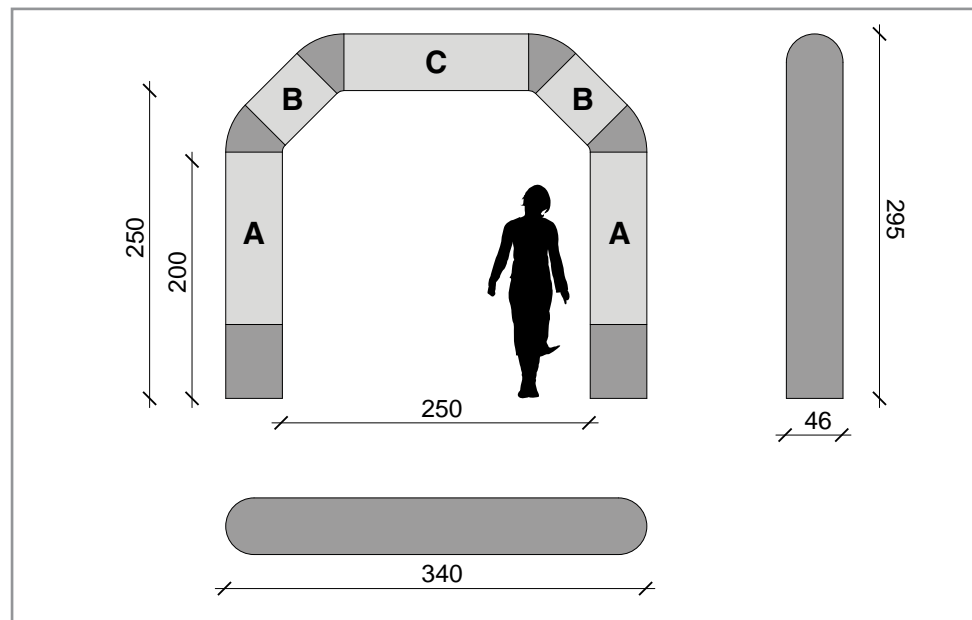

Particolare Grafico stampato sul tessuto, possibilità di intercambiare diverse personalizzazioni grafiche tramite appositi velcri.