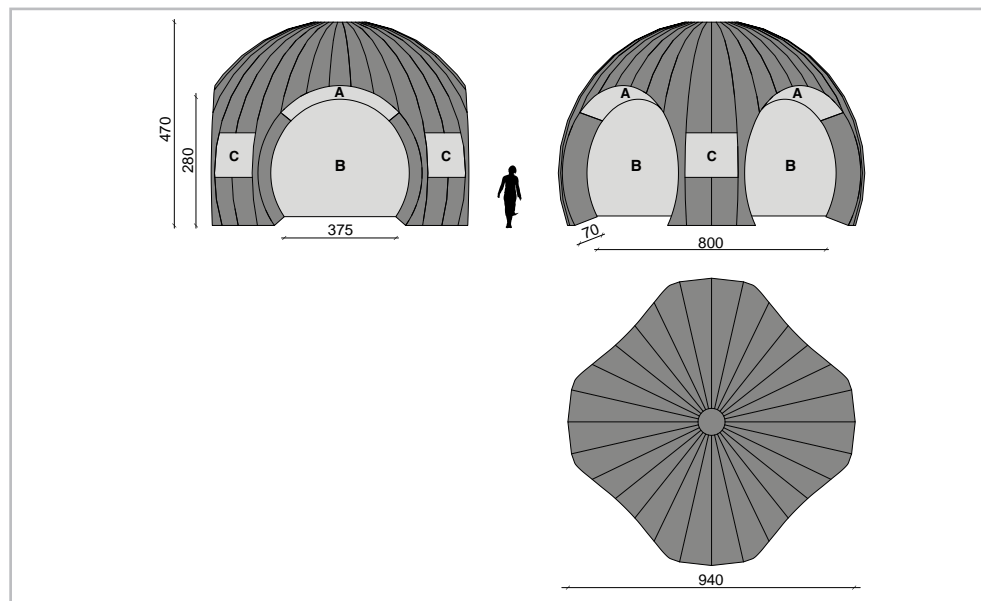

Dettaglio di illuminazione interna delle Gambe.