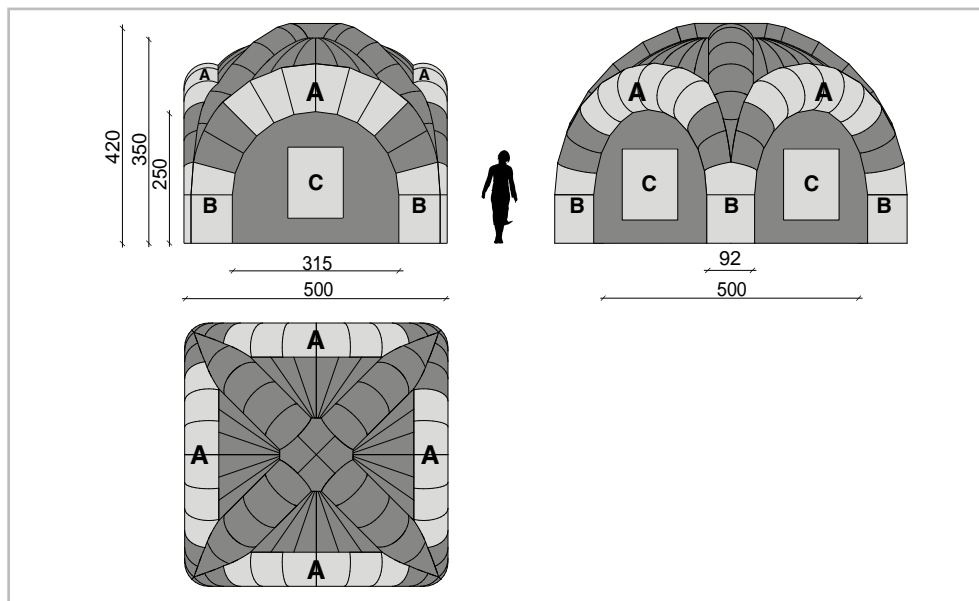

Particolare di posizionamento interno del motore.