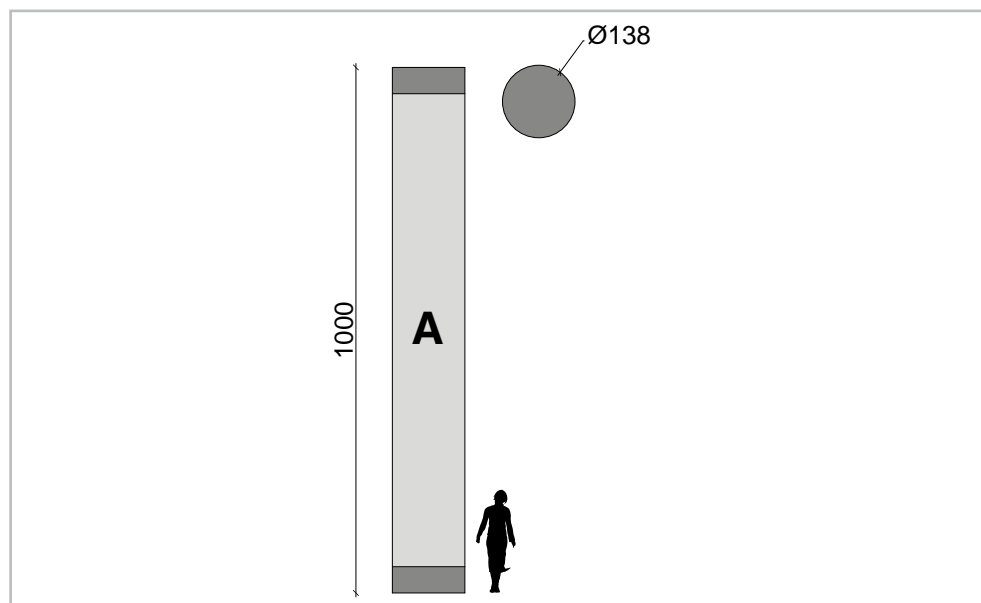

C10

Una forma quasi iconica nella sua semplicità. Per rappresentare ed evidenziare la propria presenza in qualsiasi evento il cilindro si presta sempre ottimamente unendo la semplicità della forma ad una notevole superficie personalizzabile.

Disponibile a listino in misure che vanno dai 3m a 10m di altezza può comunque essere prodotto ad hoc secondo le richieste del cliente.

CARATTERISTICHE TECNICHE

PESO

30kg

VOLUME

90 cm x 77 cm x 55 cm

MOTORE

0,25 kw

TEMPO GONFIAGGIO

3 minuti

TEMPO SGONFIAGGIO

3 minuti

PERSONALIZZAZIONE GRAFICA

A: 145 cm x 900 cm

Nasoallinsù S.r.l.
Via Peschiera, 20
Varese (VA) 21100
P.IVA 01837500121
Tel. +39 0332.335522
naso@naso.it
www.naso.it

Particolare Grafico stampato direttamente sul tessuto, possibilità di intercambiare diverse personalizzazioni grafiche tramite appositi velcri.