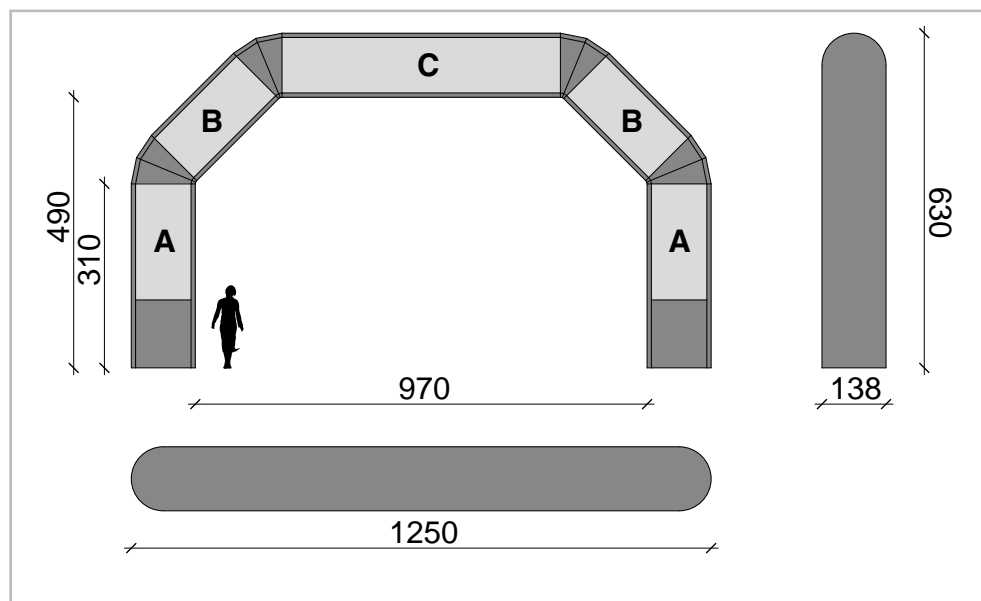

Particolare Grafico stampato sul tessuto, possibilità di intercambiare diverse personalizzazioni grafiche tramite appositi velcri.