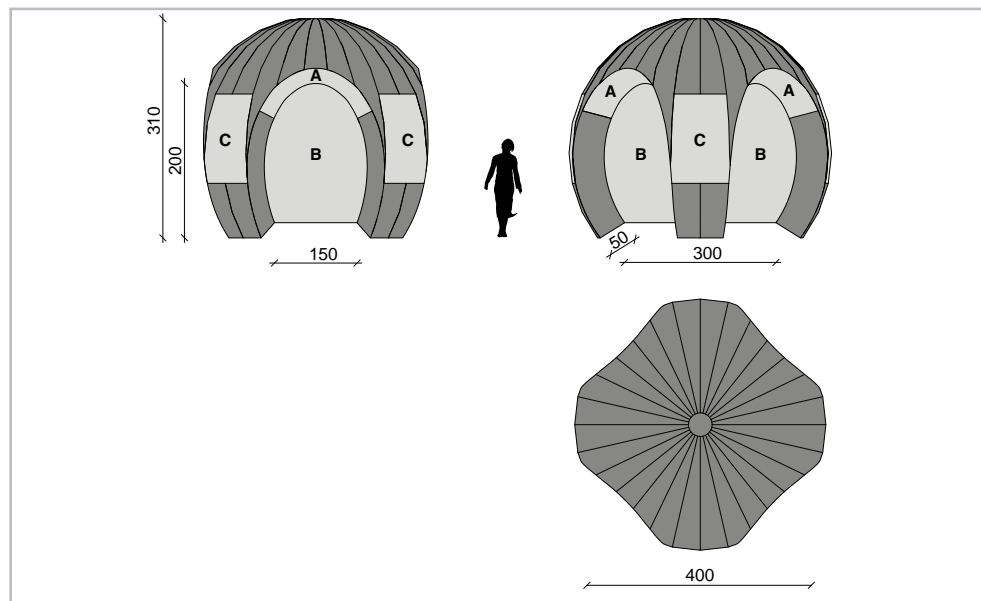

Possibilità di intercambiare diverse personalizzazioni grafiche sul prodotto tramite appositi velcri.