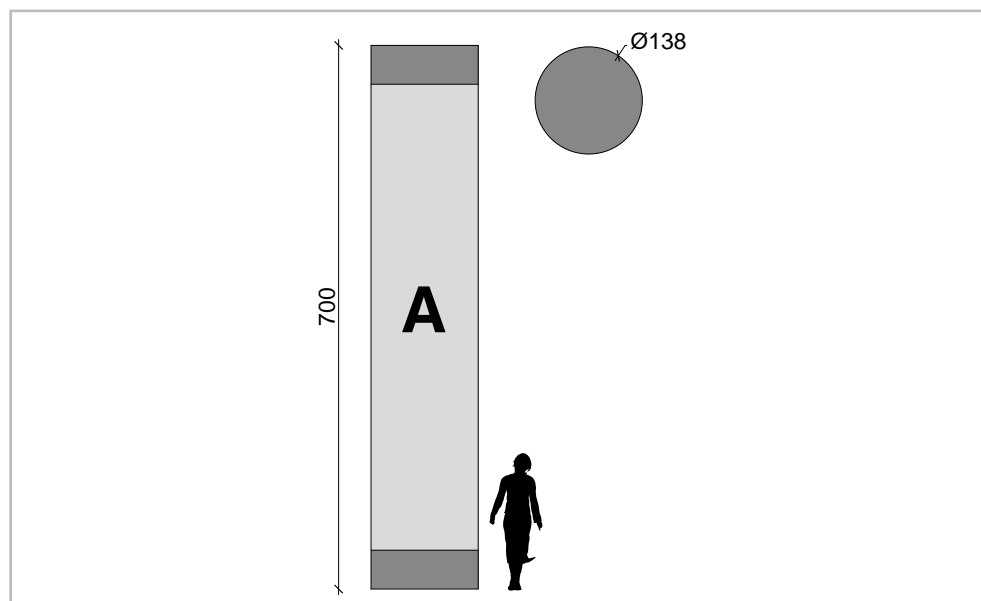

Particolare di posizionamento interno del motore.