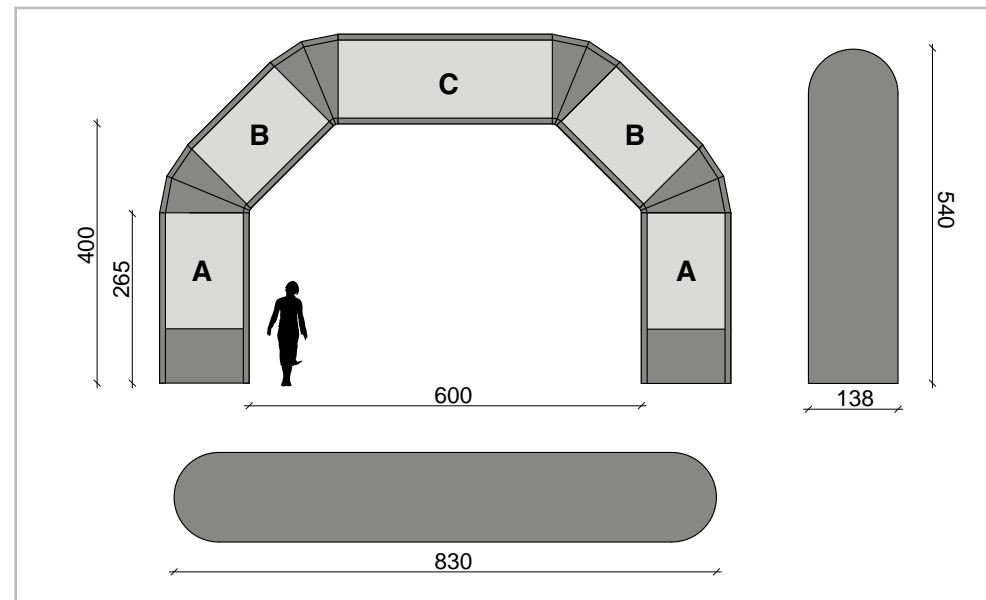

Particolare Grafico stampato sul tessuto, possibilità di intercambiare diverse personalizzazioni grafiche tramite appositi velcri.