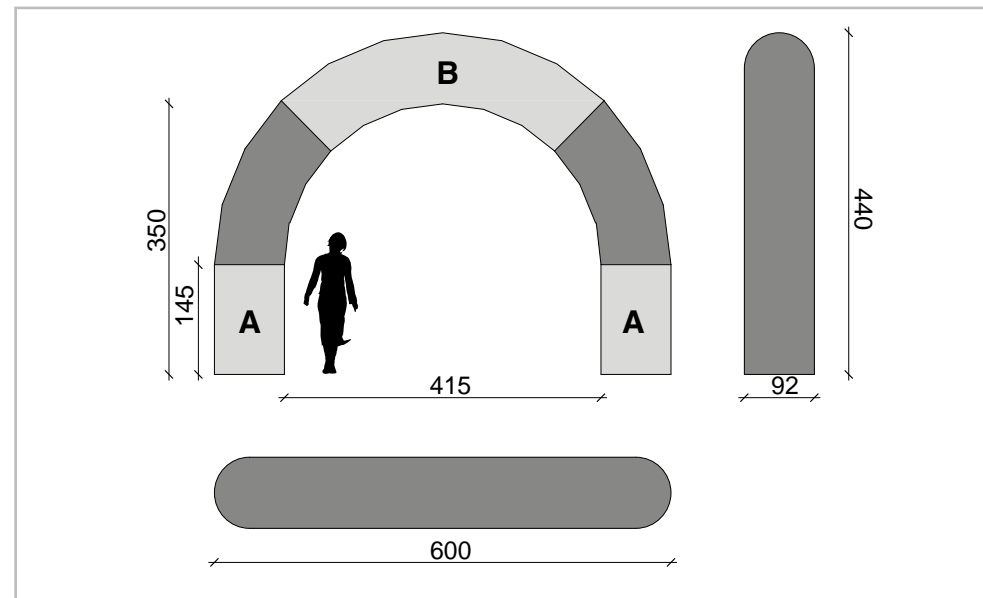

Particolare di posizionamento interno del motore.