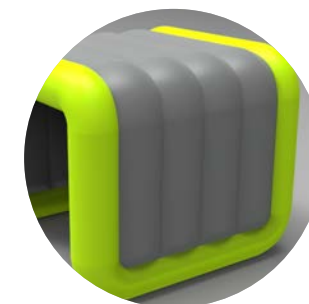

Personalizzazione del gonfiabile in versione opaca bicolore.