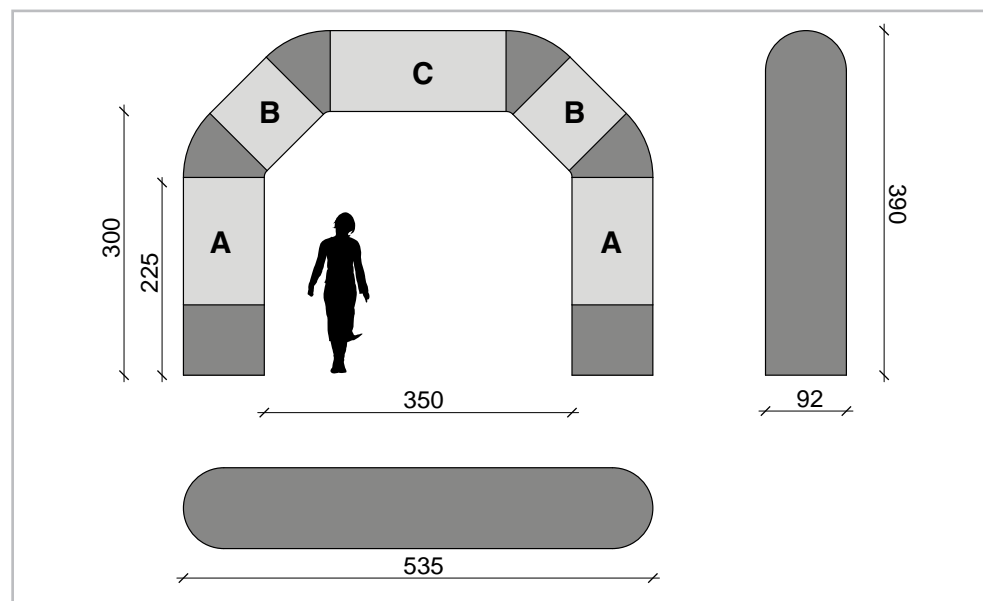

dettaglio Grafico stampato sul tessuto, possibilità di intercambiare diverse personalizzazioni grafiche tramite appositi velcri.