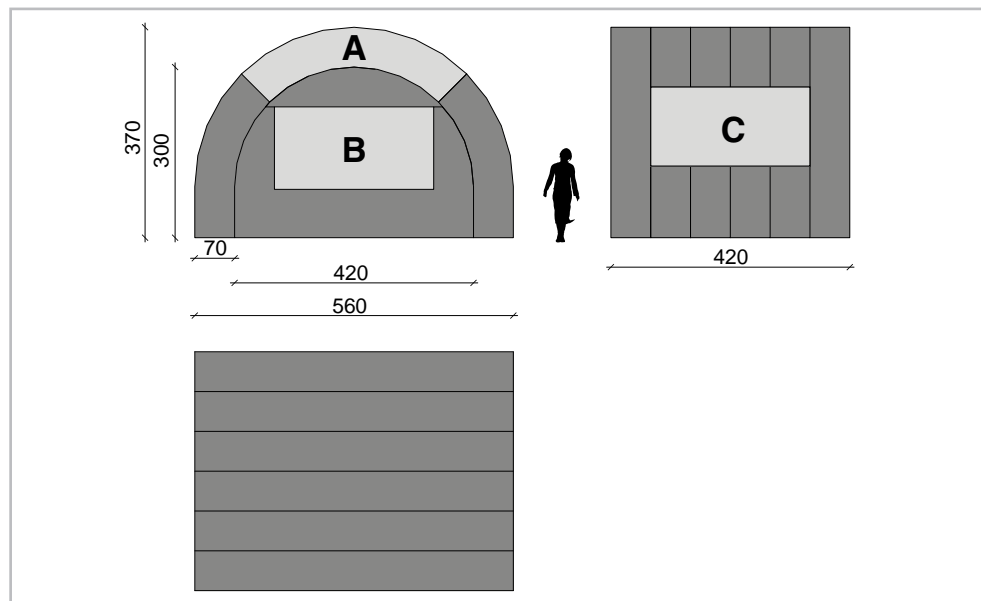

Dettaglio di personalizzazione Grafica della tenda posteriore.