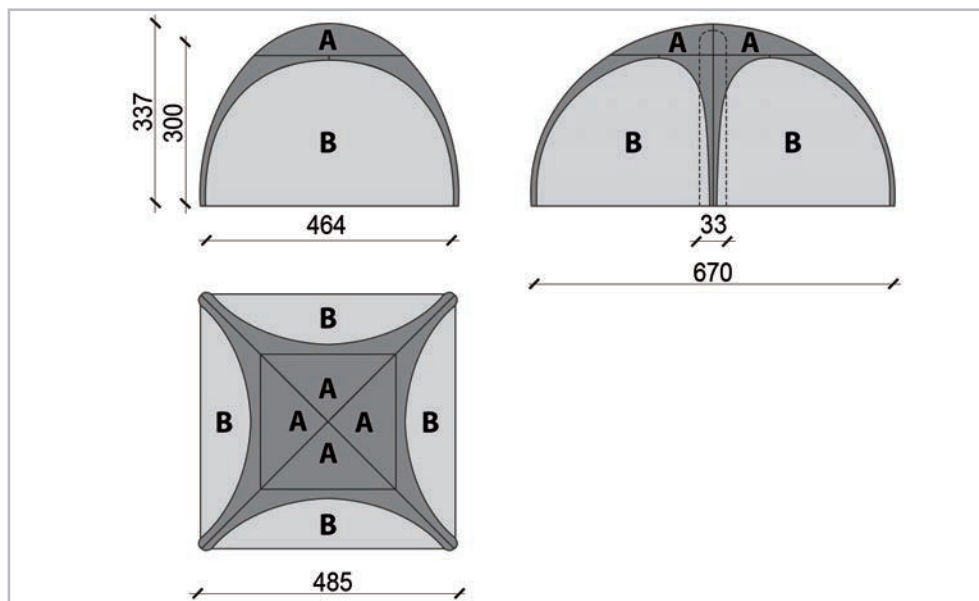

Dettaglio della personalizzazione Grafica della Veletta del Tetto.

Dettaglio della personalizzazione Grafica delle Tende.

NASOALLINSÙ

CATEGORIA FONTANA

FONTANA 1

Variante della famiglia degli stand ragno, lo stand Fontana é disponibile in 2 varianti rispettivamente da 35 mq a 75 mq.