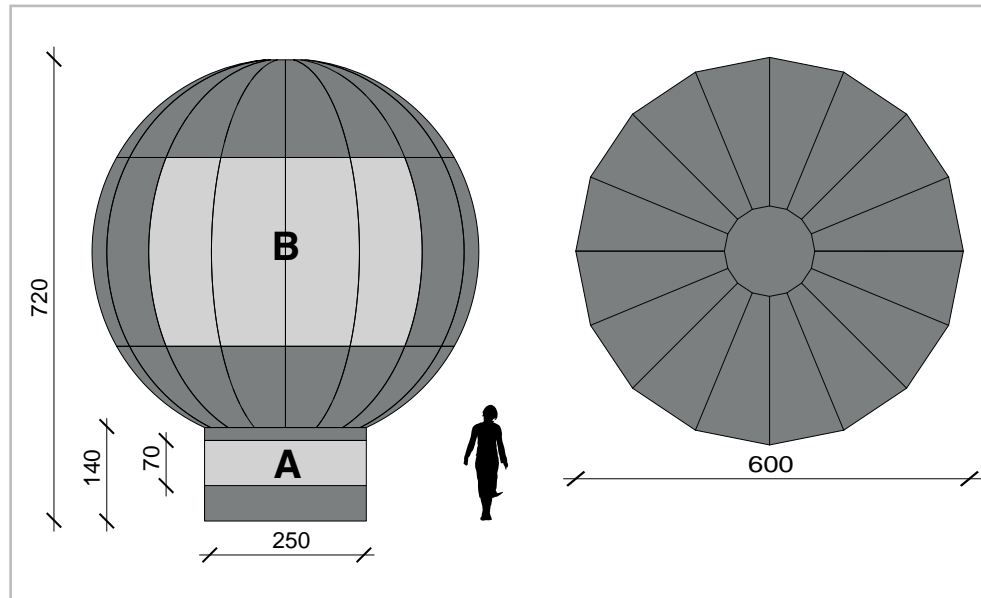

Particolare di posizionamento dei tiranti, che aiutano la stabilità statica del prodotto.