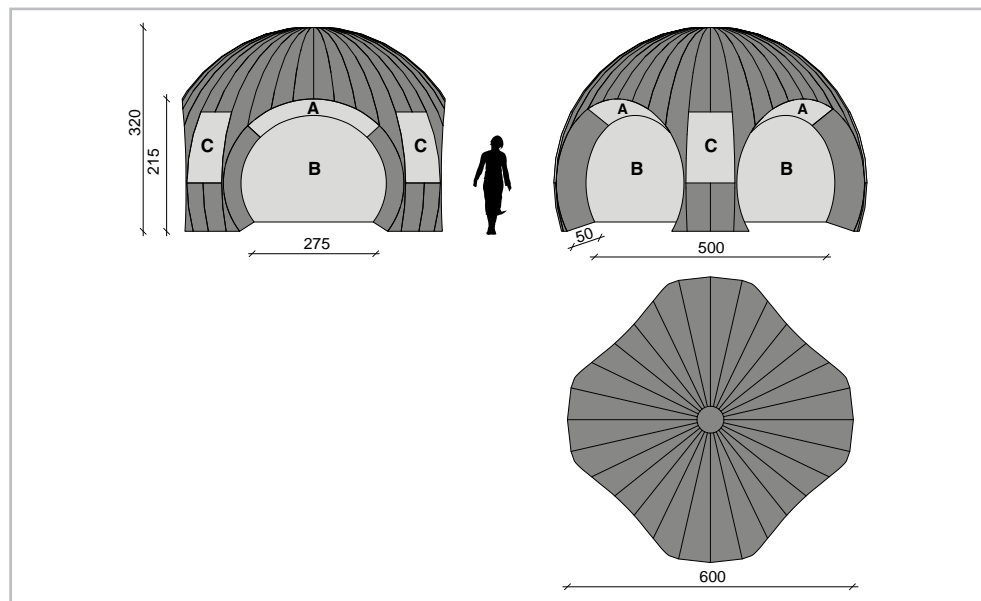

Riproduzione tridimensionale del logo del cliente.

Possibilità di intercambiare diverse personalizzazioni grafiche sul prodotto tramite appositi velcri.

MS6

L'accattivante profilo di questa struttura è solo il più evidente dei vantaggi di questo stand gonfiabile che abbina una estrema leggerezza (dovuta alle 4 grandi porte) ad una impressionante rapidità di montaggio.