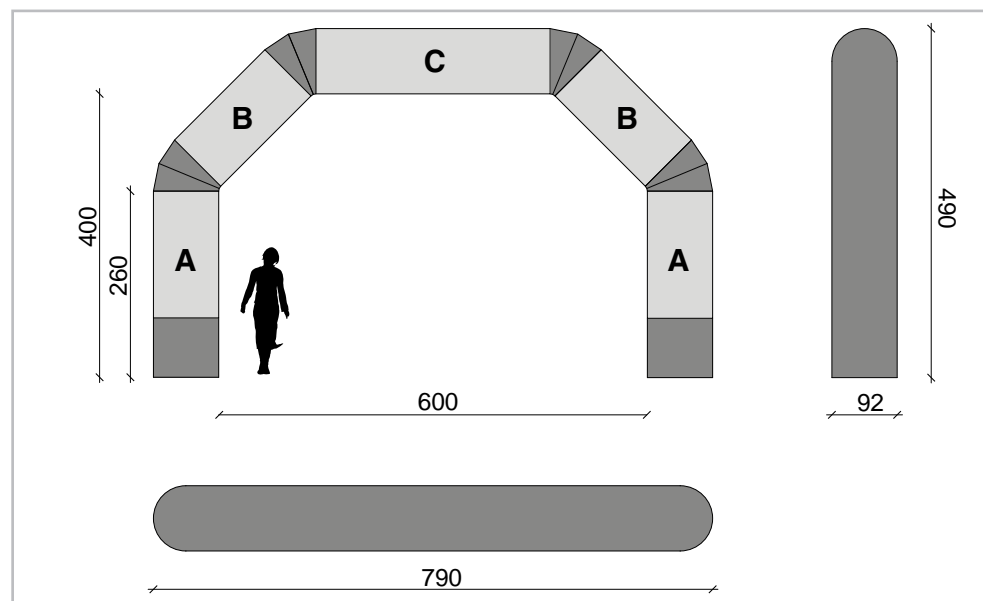

Particolare Grafico stampato sul tessuto, possibilità di interscambiare diverse personalizzazioni grafiche tramite appositi velcri.