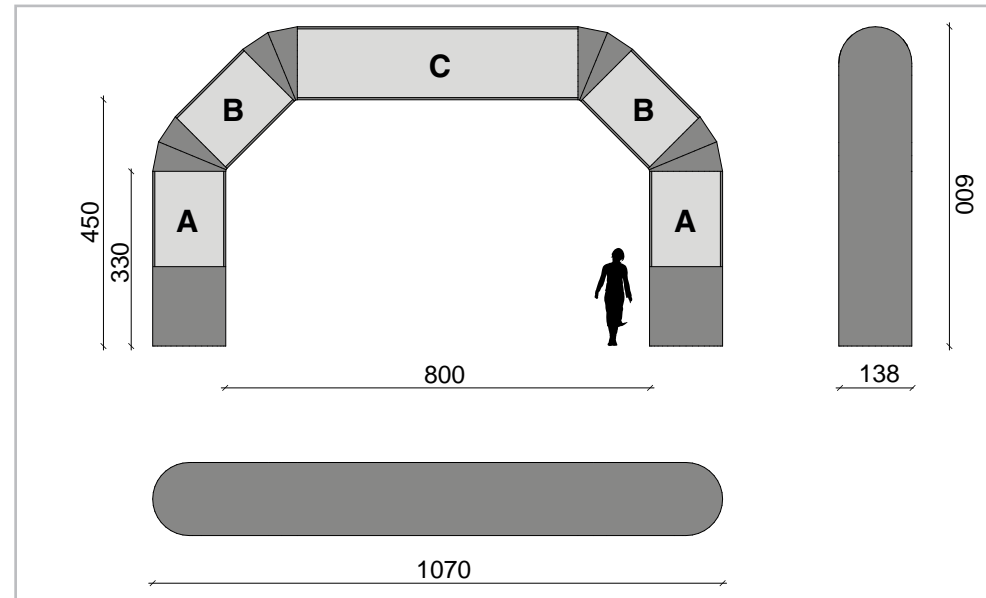

Particolare Grafico stampato sul tessuto, possibilità di intercambiare diverse personalizzazioni grafiche tramite appositi velcri.