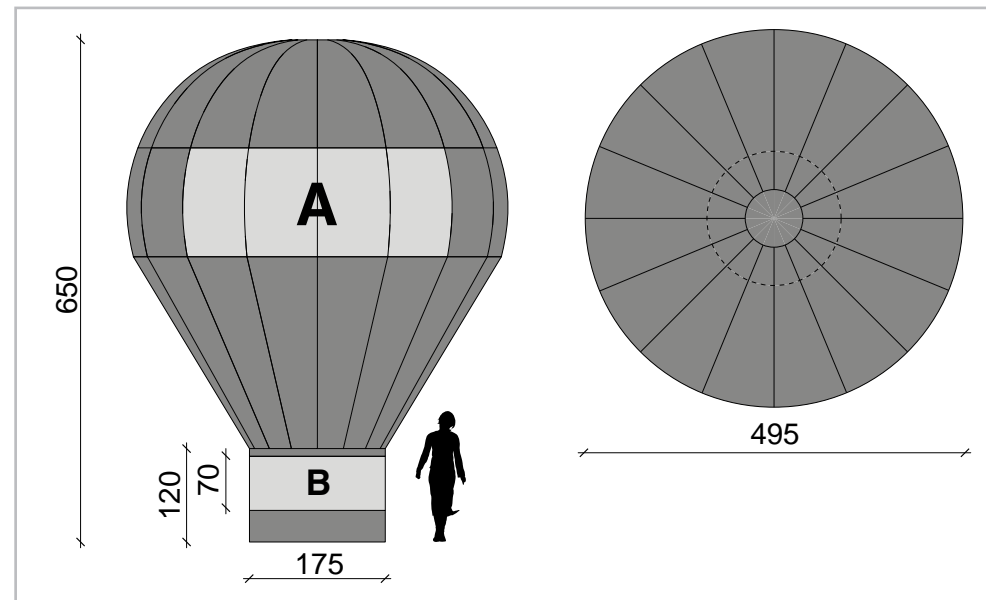

Particolare di posizionamento dei tiranti, che aiutano la stabilità statica del prodotto.