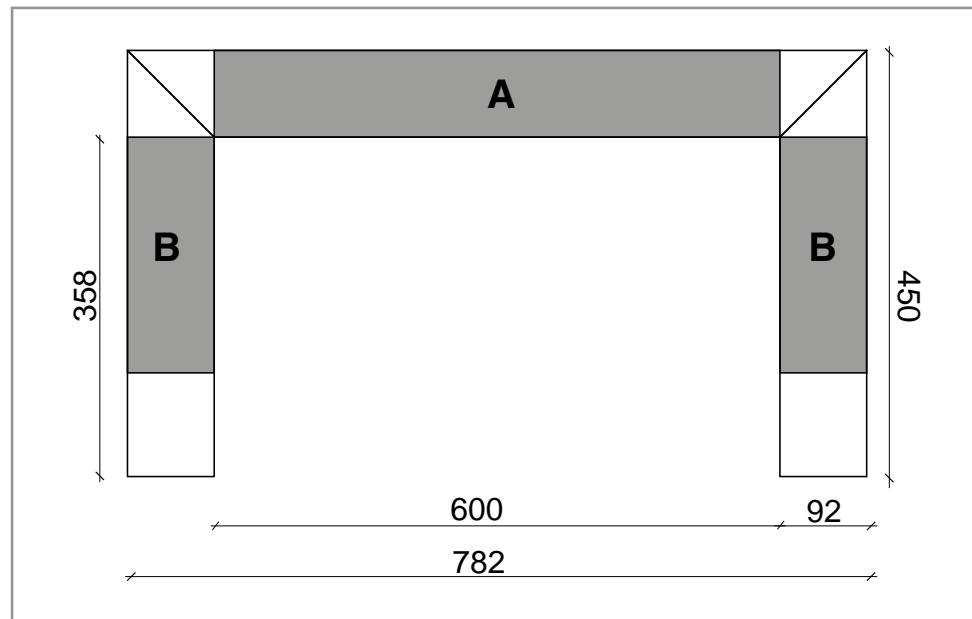

Particolare Grafico stampato sul tessuto, possibilità di intercambiare diverse personalizzazioni grafiche tramite appositi velcri.