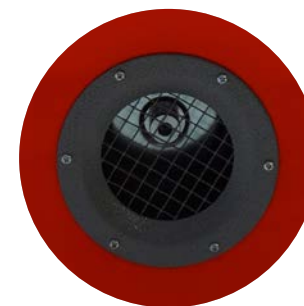

Particolare di posizionamento interno del motore.