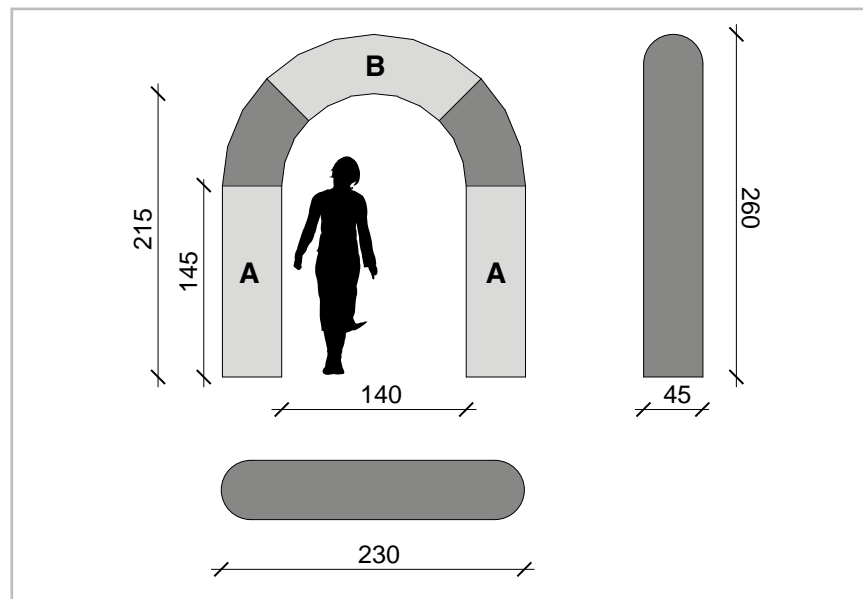

Particolare di posizionamento interno del motore.