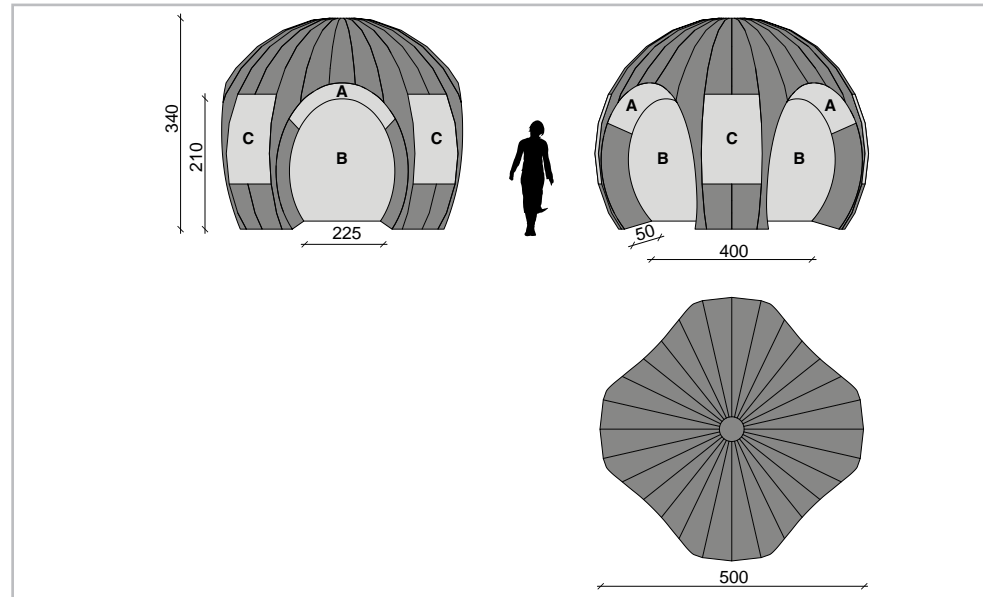

Dettaglio della personalizzazione Grafica tende perimetrali.