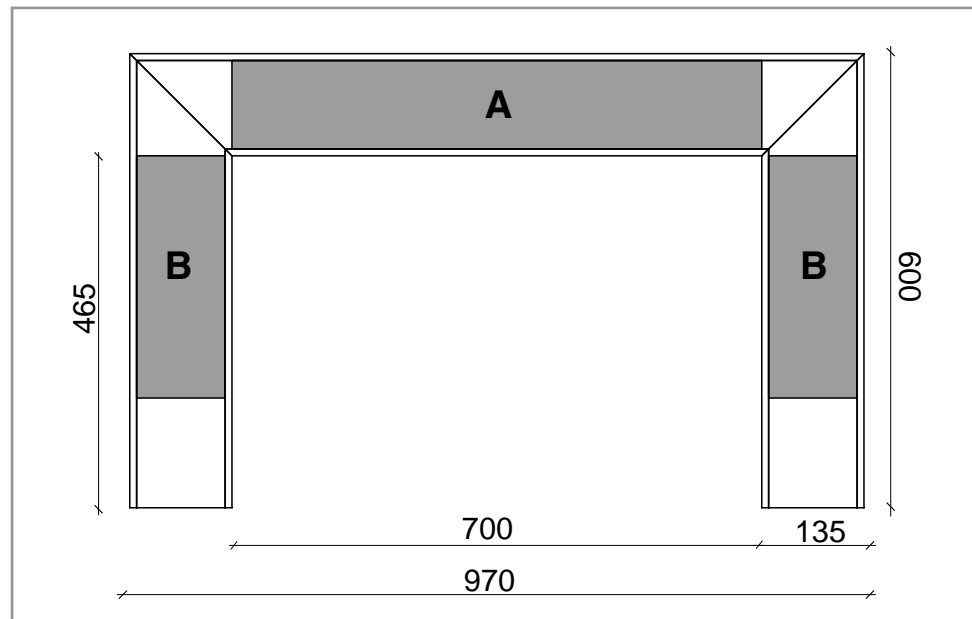

Particolare Grafico stampato sul tessuto, possibilità di intercambiare diverse personalizzazioni grafiche tramite appositi velcri.