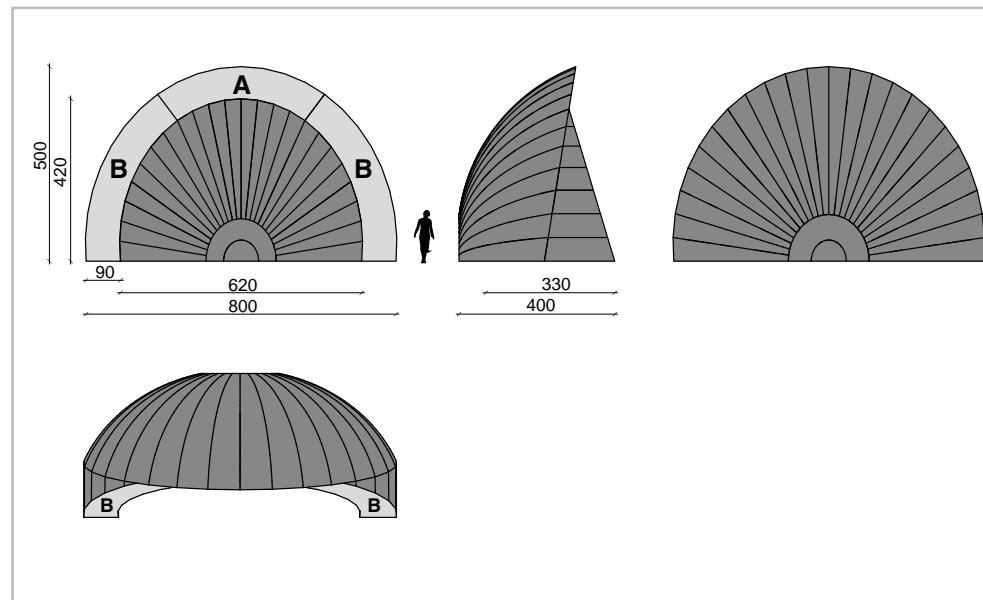

Particolare di posizionamento interno del motore.