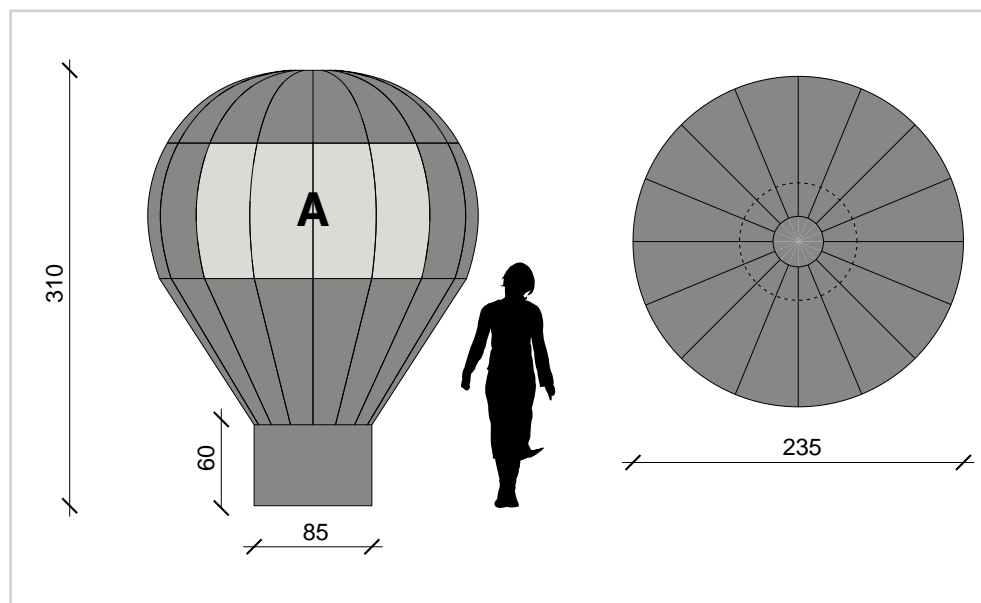

CATEGORIA MONGOLFIERE

M3

Variante della classica sfera, questo modello, disponibile in diversi modelli standard che vanno dai 3 agli 8m di altezza, privilegia la parte superiore che risulta comunemente quella più visibile.

Particolare Grafico stampato direttamente sul tessuto, possibilità di intercambiare diverse personalizzazioni grafiche tramite appositi velcri.

Particolare di posizionamento interno del motore.

M4

Variante della classica sfera, questo modello, disponibile in diversi modelli standard che vanno dai 3 agli 8m di altezza, privilegia la parte superiore che risulta comunemente quella più visibile.