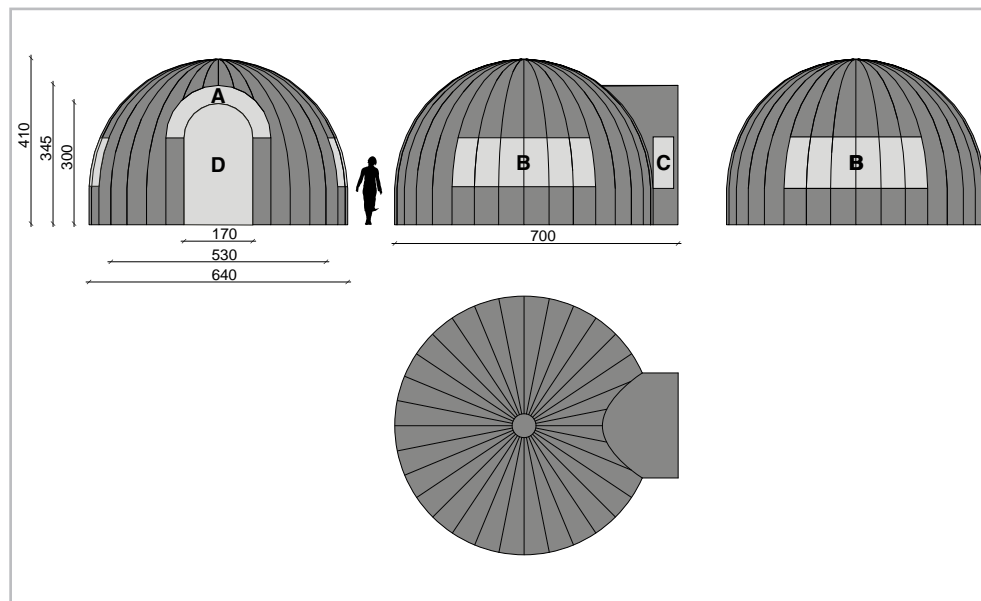

Particolare di posizionamento interno del motore.