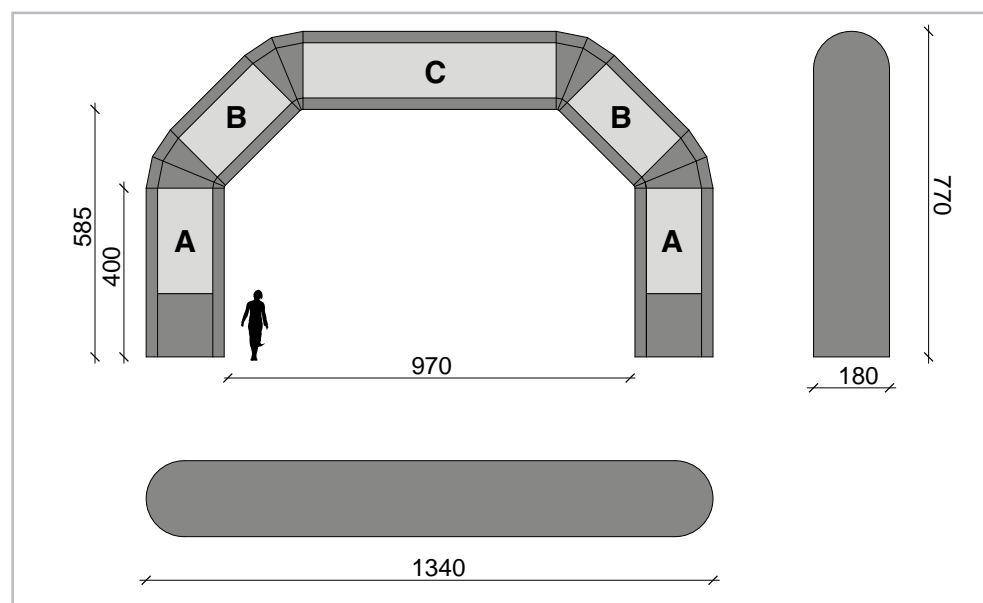

Particolare Grafico personalizzabile tramite appositi velcri. Possibilità di stampa diretta sul tessuto del prodotto.