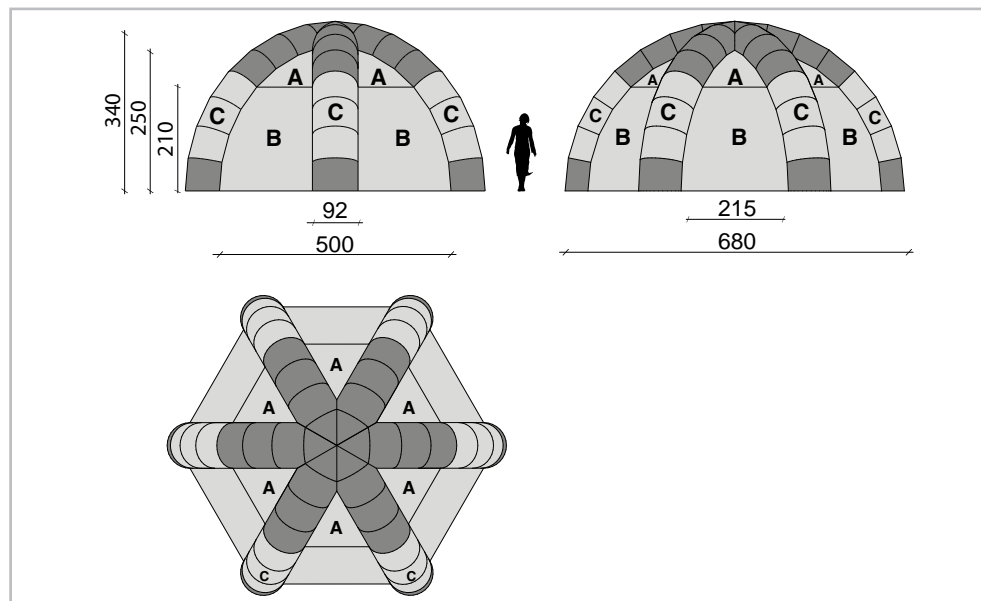

Dettaglio della personalizzazione Grafica tende perimetrali.