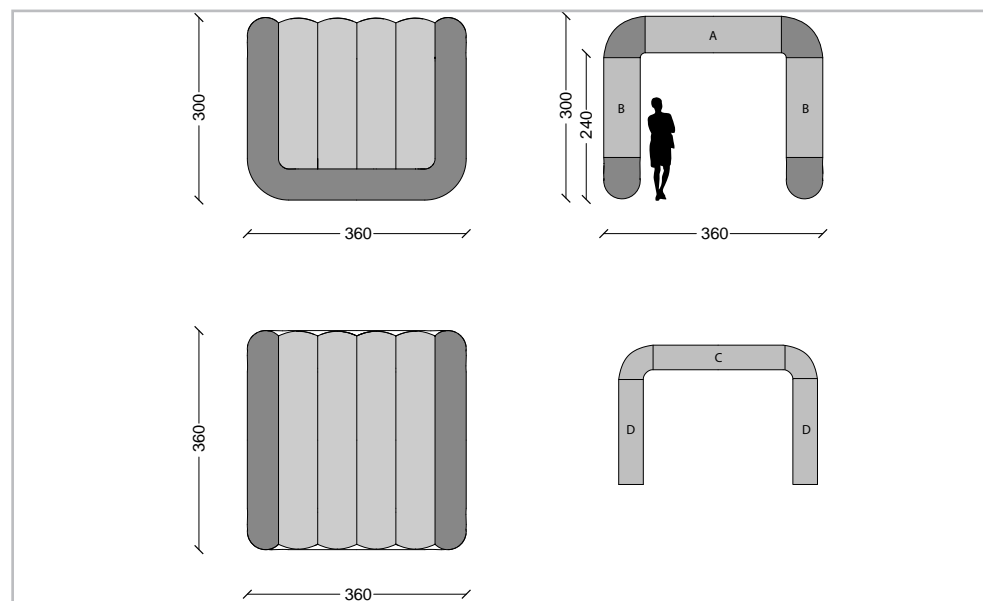

Personalizzazione del gonfiabile in versione opaca bicolore.