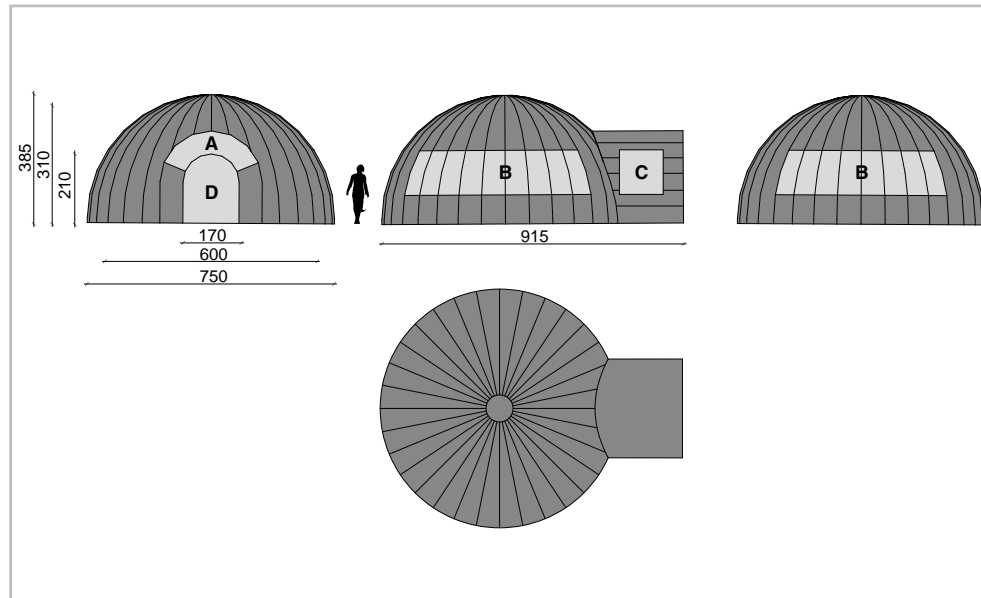

Dettaglio delle paratie a raggiera.