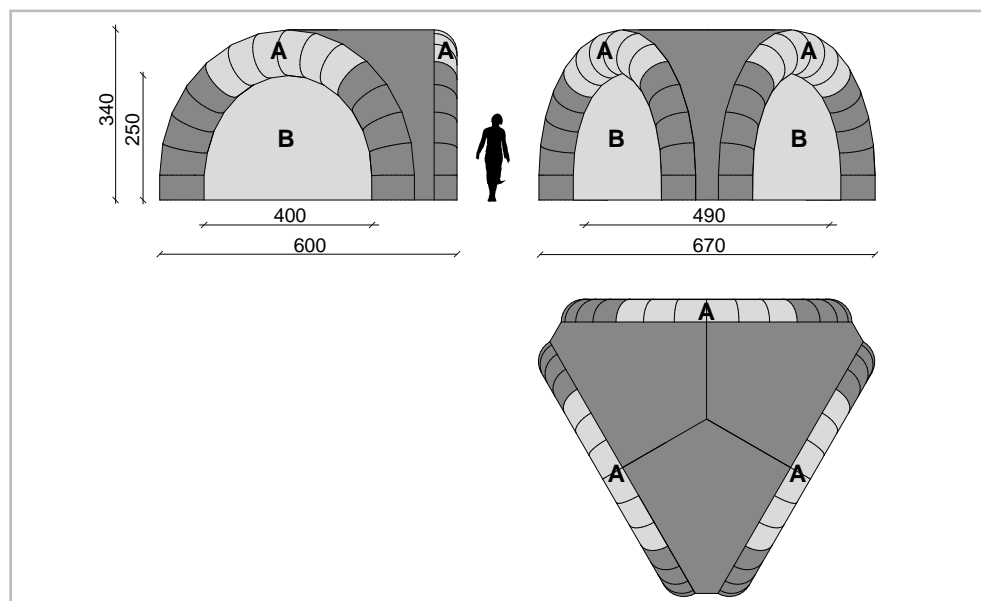

Dettaglio Grafico dell'arcata superiore.