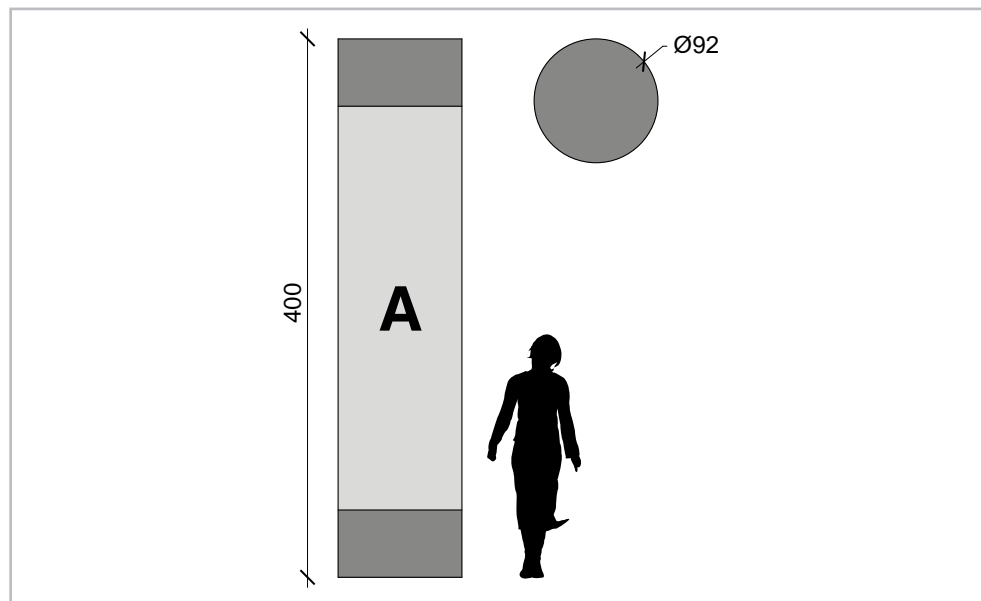

Particolare di posizionamento interno del motore.