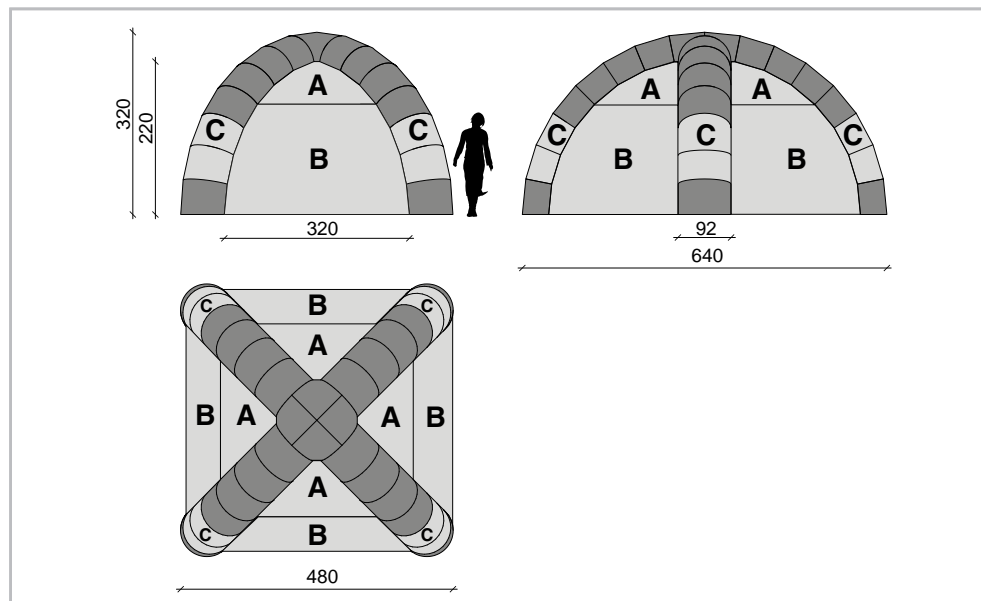

Dettaglio della personalizzazione Grafica tende perimetrali.