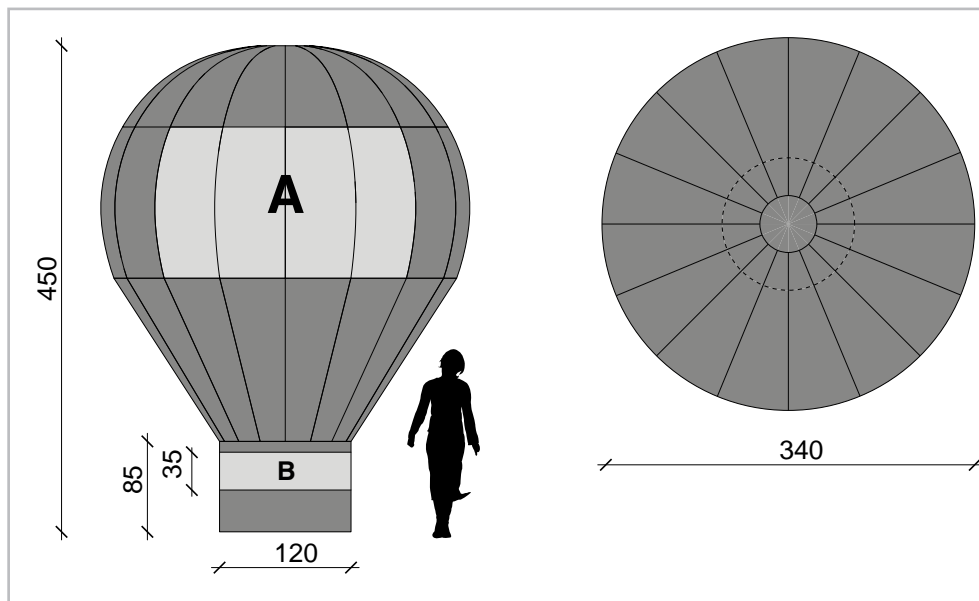

Particolare di posizionamento dei tiranti, che aiutano la stabilità statica del prodotto.