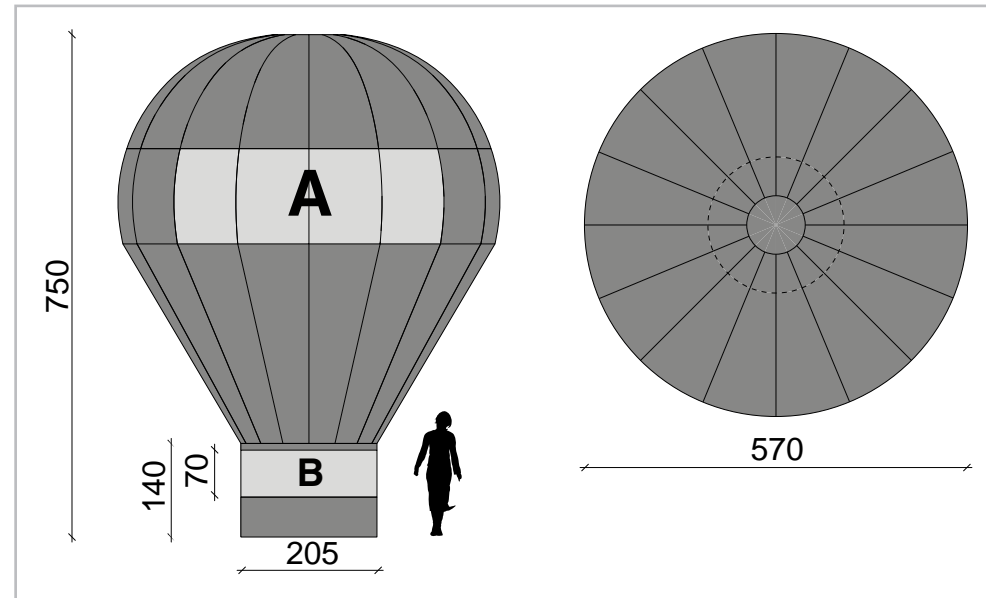

Particolare di posizionamento dei tiranti, che aiutano la stabilità statica del prodotto.