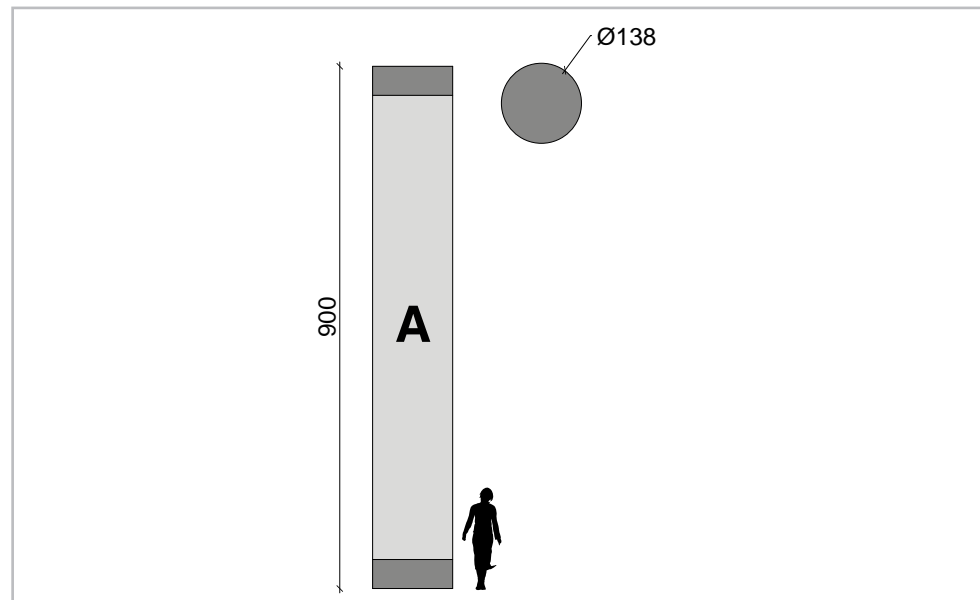

Particolare di posizionamento interno del motore.