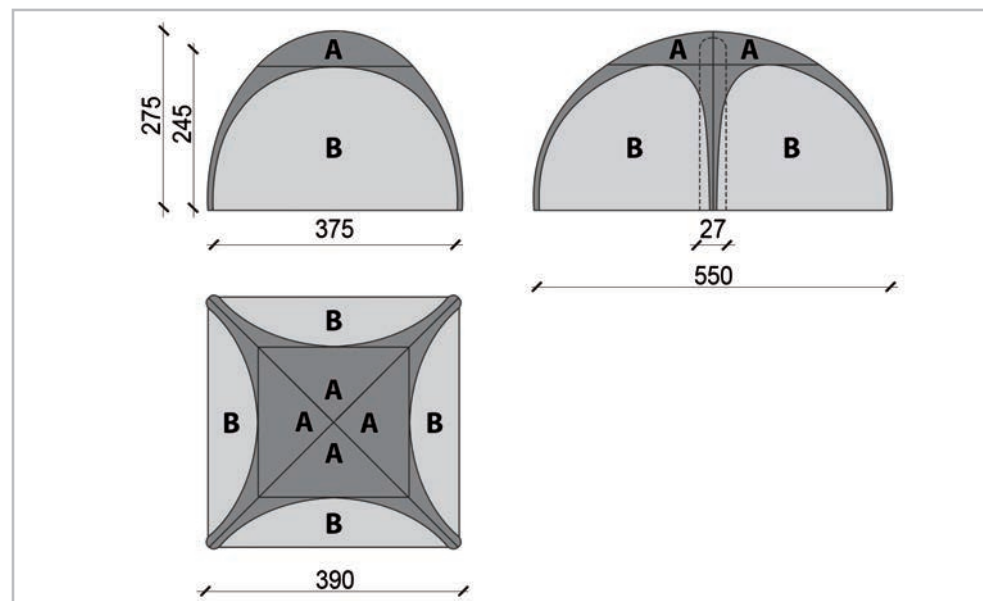

Dettaglio della personalizzazione Grafica delle Tende.