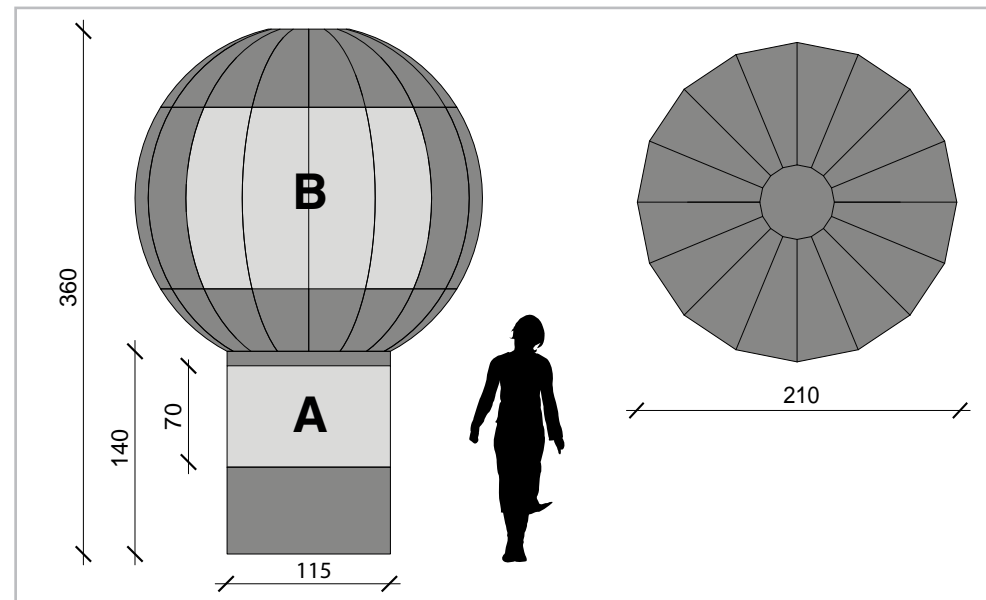

Particolare di posizionamento dei tiranti, che aiutano la stabilità statica del prodotto.