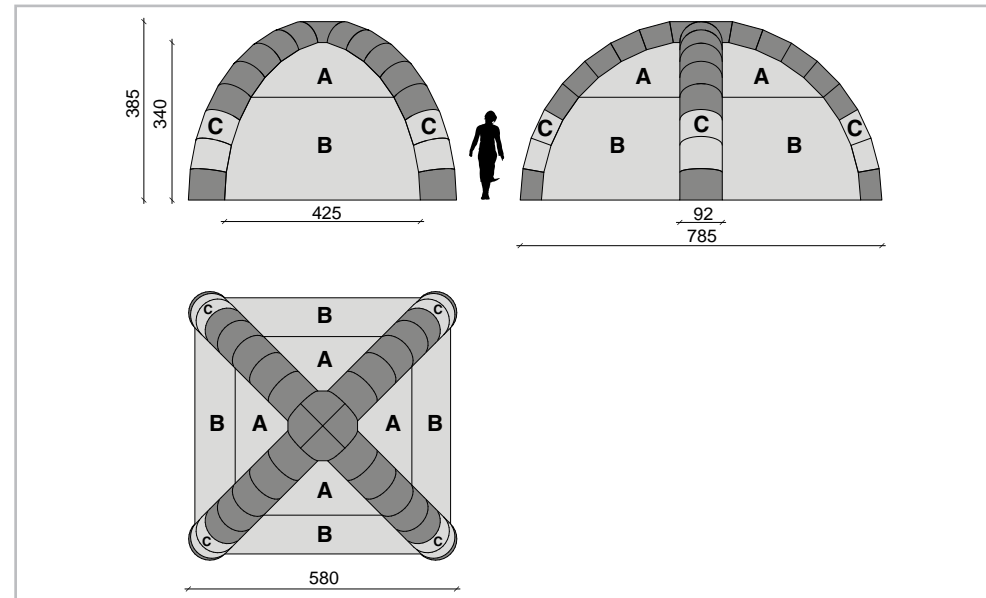

Dettaglio di personalizzazione Grafica dei muretti laterali.