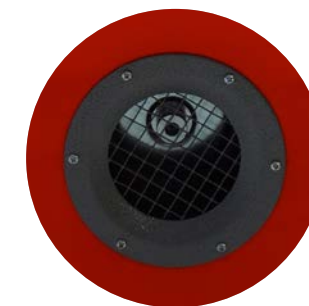

Particolare di posizionamento interno del motore.