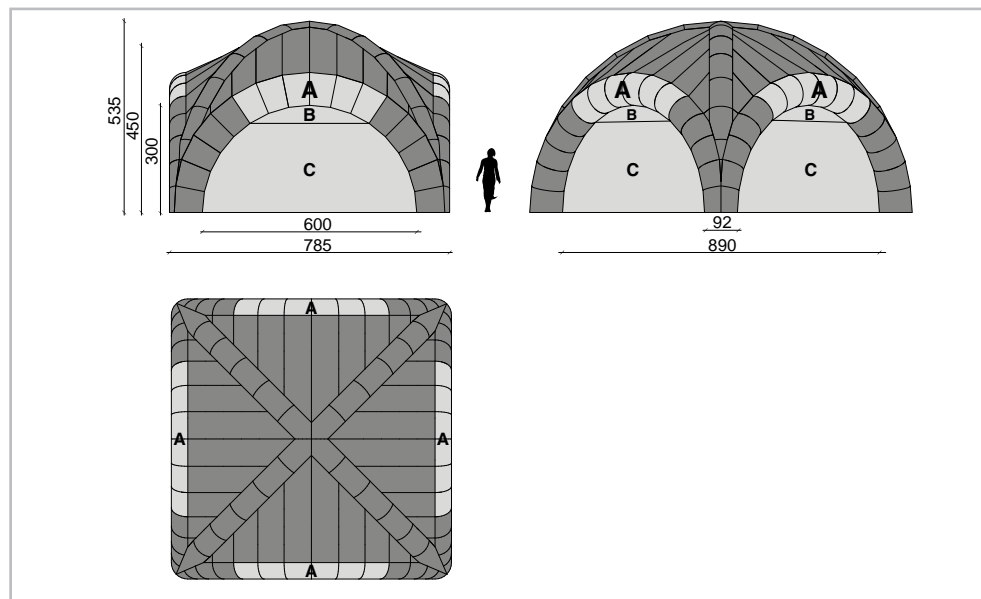

Dettaglio Grafico dell'arcata superiore.