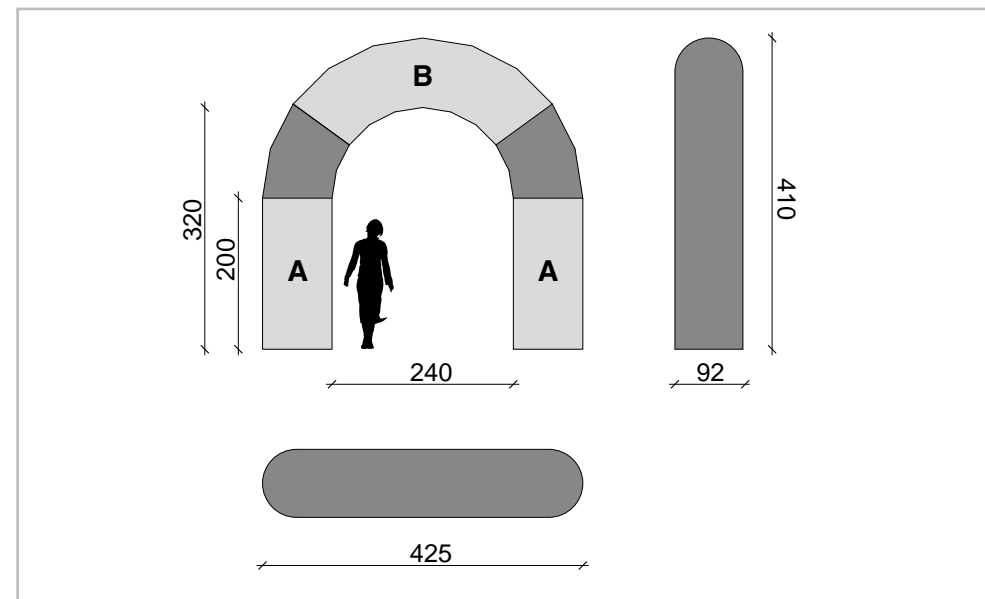

Particolare di posizionamento interno del motore.