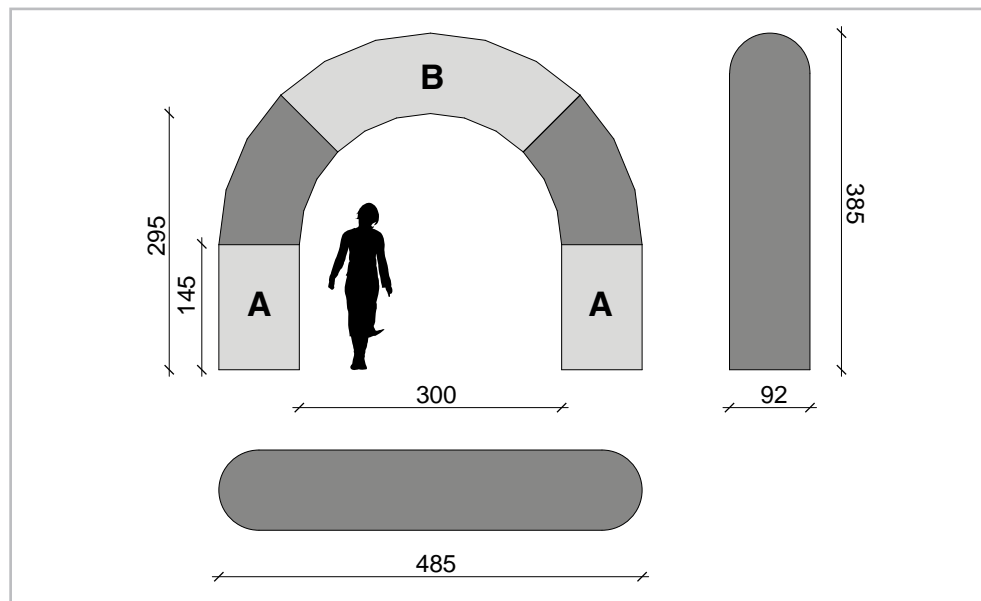

Particolare di posizionamento interno del motore.