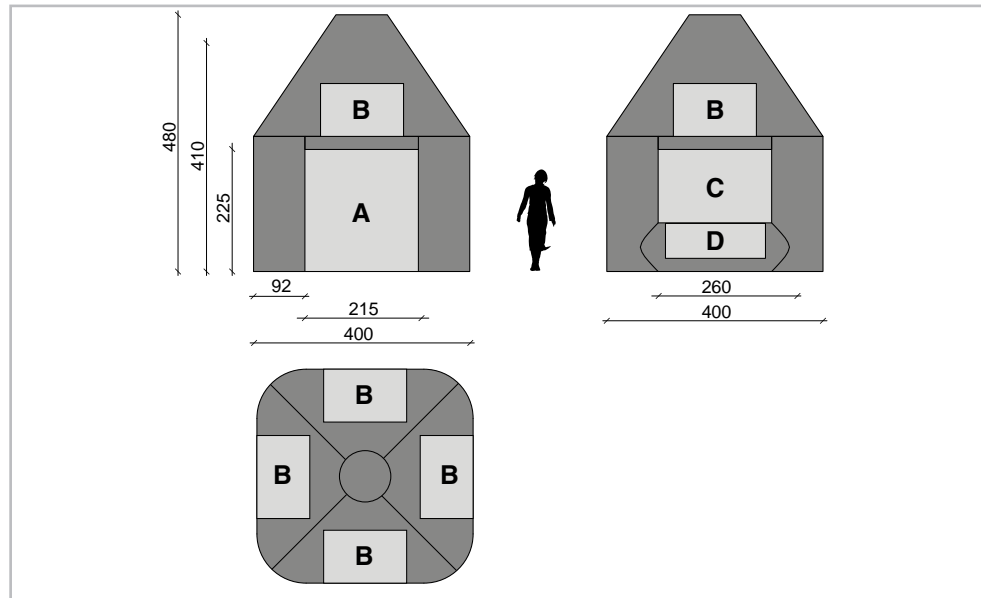

Dettaglio Grafico delle Gambe laterali.