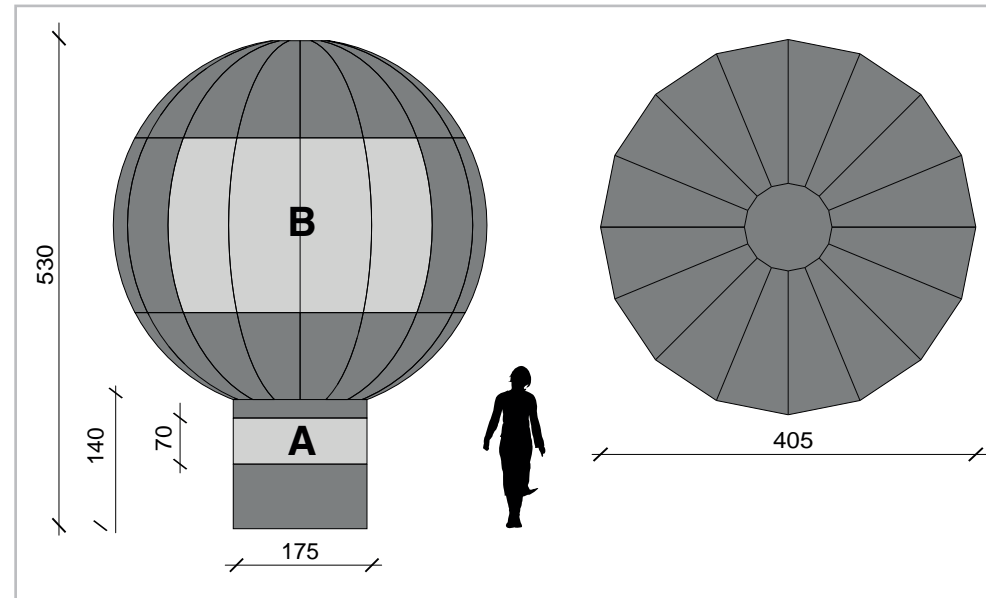

Particolare di posizionamento dei tiranti, che aiutano la stabilità statica del prodotto.