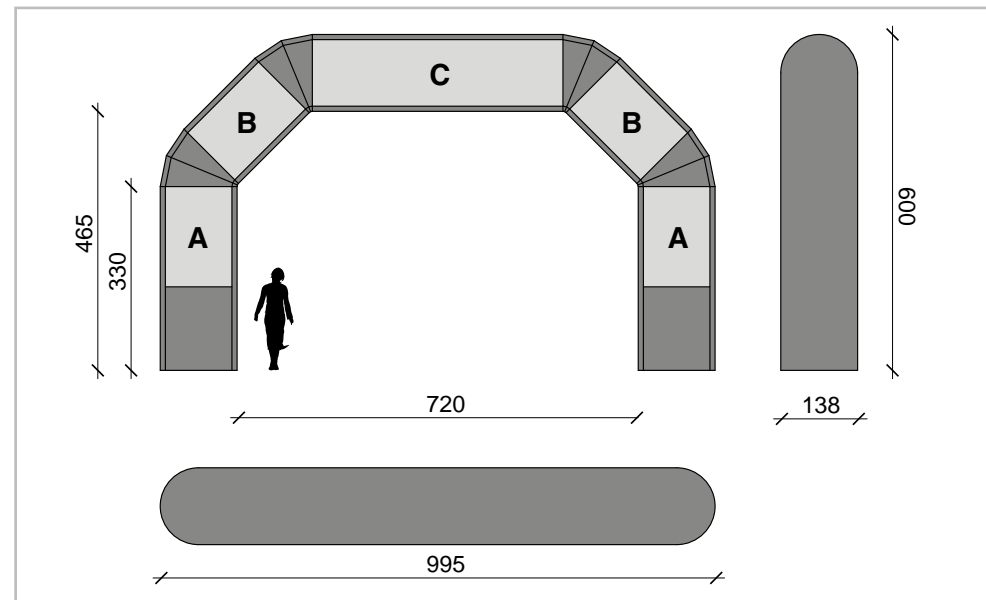

Particolare Grafico stampato sul tessuto, possibilità di intercambiare diverse personalizzazioni grafiche tramite appositi velcri.