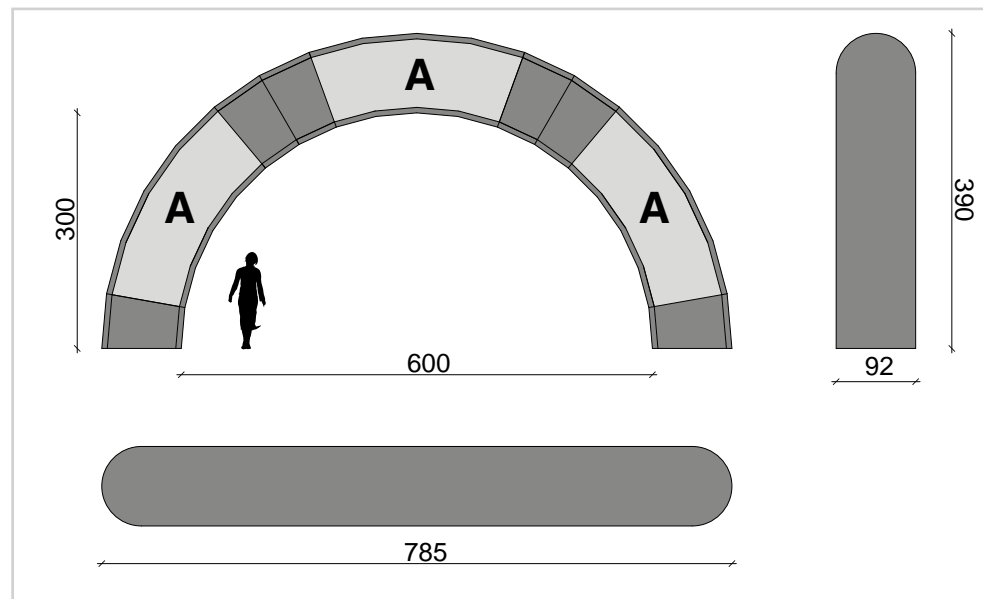

Particolare di posizionamento interno del motore.